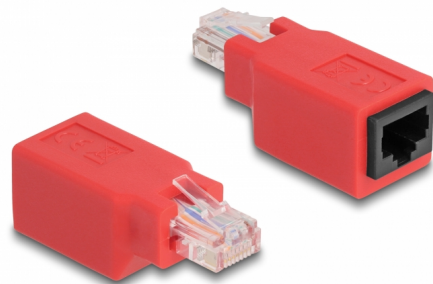

Delock Fordított bekötésű RJ45-adapter dugó > hüvely

Leírás

Ez a fordított bekötésű Delock adapter lehetővé teszi, hogy két számítógépet csatlakoztasson közvetlen módon egy hálózati kábel segítségével bármilyen más aktív hálózati komponens (elosztó, kapcsoló stb.) nélkül.

Tételszám 65025

EAN: 4043619650255

Származási hely: China

Csomag: Zárható
műanyag tasak

Műszaki adatok

- Csatlakozó:
 - 1 x RJ45 dugó >
 - 1 x RJ45 hüvely
- Készült: műanyagból

A csomag tartalma

- Fordított bekötésű RJ45-adapter