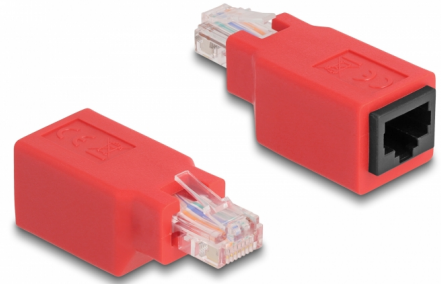

Delock Križni adapter za RJ45 muški > ženski

Opis

Ovaj Delock križni prilagodnik može se koristiti za povezivanje 2 računala s jednim mrežnim kabelom izravno bez drugih aktivnih komponenti mreže (razdjelnik, preklopnik, itd.).

Predmet br. 65025

EAN: 4043619650255

Zemlja podrijetla: China

Pakiranje: Plastična vrećica sa zip zatvaračem

Tehnički podaci

- Priključak:
 - 1 x RJ45 muški >
 - 1 x RJ45 ženski
- Materijal: plastika

Sadržaj pakiranja

- Križni adapter za RJ45