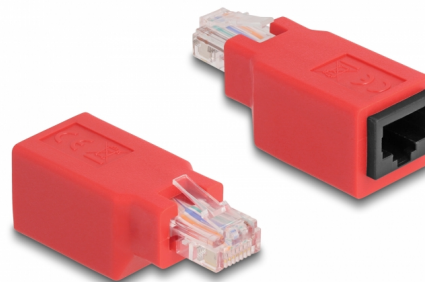

Delock RJ45 Προσαρμογέας διασταυρώσεων αρσενικό > θηλυκός

Περιγραφή

Αυτός ο προσαρμογέας διασταυρώσεων από την Delock μπορεί να χρησιμοποιηθεί για την απευθείας σύνδεση δύο Η/Υ με ένα καλώδιο δικτύου, χωρίς άλλα ενεργά στοιχεία δικτύου (διανομέας, διακόπτης, κ.λπ.).

Αρ. προϊόντος 65025

EAN: 4043619650255

Χώρα προέλευσης: China

Συσκευασία: Τσαντάκι με
φερμουάρ

Προδιαγραφές

- Συνδετήρας:
 - 1 x αρσενικό RJ45 >
 - 1 x θηλυκός RJ45
- Υλικό: πλαστικό

Περιεχόμενα συσκευασίας

- RJ45 Προσαρμογέας διασταυρώσεων