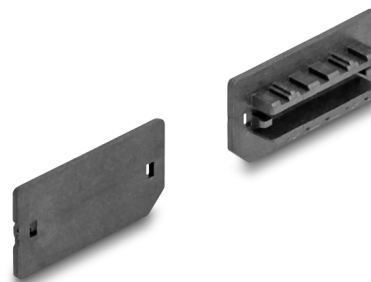

Delock Capac antipraf pentru USB tip-E, cheie A sau B mamă, 10 piese negru

Descriere scurta

Cu ajutorul acestui capac de praf, portul mamă Delock este protejat de murdărie sau deteriorări. Utilizarea capacului de praf păstrează conectorii sensibili gata de utilizare pe termen lung, în special în medii cu mult praf și în sectorul industrial.

10 x

Nr. 64286

EAN: 4043619642861

Țara de origine: China

Pachet: Pungă din plastic
cu închidere tip fermoar

Detalii tehnice

- Capac de antipraf tată pentru USB tip-E, cheie A sau B mamă
- Fără mâner
- Material: plastic
- Culoare: negru
- Dimensiunii (LxlxÎ): aprox. 15,0 x 7,5 x 2,7 mm

Pachetul contine

- 10 x capace anti-praf

Imagini

Physical characteristics

Material:	Plastic
Lungime:	15,0 mm
Width:	7,5 mm
Height:	2,7 mm
Colour:	negru