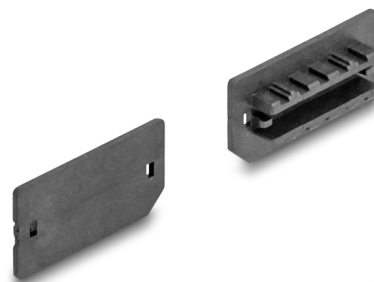

Delock Coperchio antipolvere per USB Type-E Key A o Key B femmina 10 pezzi nero

Descrizione

Con questa custodia antipolvere di Delock, la porta femmina è protetta da sporco e dai danneggiamenti. L'applicazione della custodia antipolvere consente di mantenere i connettori sensibili pronti per l'uso a lungo termine, soprattutto in ambienti polverosi e nel settore industriale.

10 x

Articolo n. 64286

EAN: 4043619642861

Paese di origine: China

Pacchetto: Sacchetto in plastica con cerniera

Dettagli tecnici

- Coperchio antipolvere maschio per USB Type-E Key A o Key B femmina
- Senza manico
- Materiale: plastica
- Colore: nero
- Dimensioni (LxPxA): ca. 15,0 x 7,5 x 2,7 mm

Contenuto della confezione

- 10 x coperture antipolvere

Immagini

Physical characteristics

Material:	Plastica
Lunghezza:	15,0 mm
Width:	7,5 mm
Height:	2,7 mm
Colour:	nero