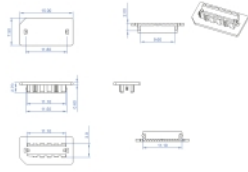

10 x

Articolo n. 64286

EAN: 4043619642861

Paese di origine: China

Pacchetto: Sacchetto in plastica con cerniera

Dettagli tecnici

- Coperchio antipolvere maschio per USB Type-E Key A o Key B femmina
- Senza manico
- Materiale: plastica
- Colore: nero
- Dimensioni (LxPxA): ca. 15,0 x 7,5 x 2,7 mm

Contenuto della confezione

- 10 x coperture antipolvere

Immagini

Physical characteristics

Material:	Plastica
Lunghezza:	15,0 mm
Width:	7,5 mm
Height:	2,7 mm
Colour:	nero