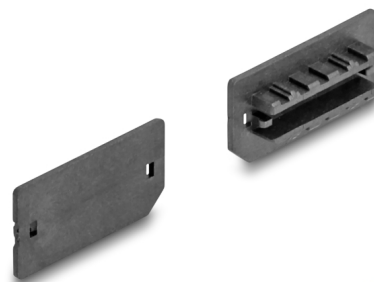

Delock Cache-poussière pour USB Type-E Key A ou Key B femelle, 10 unités, noir

Description

Le port femelle est protégé de la poussière et des dégâts grâce au capot Delock. L'application du capot maintient la sensibilité des connecteurs pour un usage à long terme, en particulier dans les environnements poussiéreux et dans le secteur industriel.

10 x

N° produit 64286

EAN: 4043619642861

Pays d'origine: China

Emballage: Sac
polyvalent à fermeture
éclair

Détails techniques

- Cache-poussière mâle pour USB Type-E Key A ou Key B femelle
- Sans prise
- Matériaux : plastique
- Couleur : noir
- Dimensions (LxlxH) : env. 15,0 x 7,5 x 2,7 mm

Contenu de l'emballage

- 10 x capuchons anti-poussière

Image

Physical characteristics

Matériaux:	Plastique
Longueur:	15,0 mm
Width:	7,5 mm
Height:	2,7 mm
Couleur:	noir