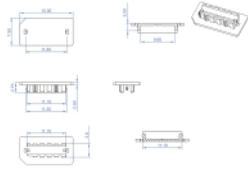

10 x

N° produit 64286

EAN: 4043619642861

Pays d'origine: China

Emballage: Sac
polyvalent à fermeture
éclair

Détails techniques

- Cache-poussière mâle pour USB Type-E Key A ou Key B femelle
- Sans prise
- Matériaux : plastique
- Couleur : noir
- Dimensions (LxlxH) : env. 15,0 x 7,5 x 2,7 mm

Contenu de l'emballage

- 10 x capuchons anti-poussière

Image

Physical characteristics

Matériaux:	Plastique
Longueur:	15,0 mm
Width:	7,5 mm
Height:	2,7 mm
Couleur:	noir