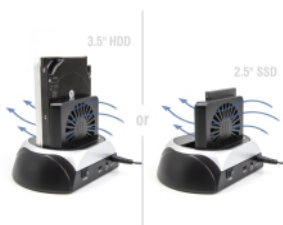

- Kabel USB-C™ muški na USB-C™ muški (s adapterom na USB Tip-A muški), duljina oko 80 cm
- Vanjski izvor napajanja 12,0 V / 2,0 A
- Korisnički priručnik

Slike