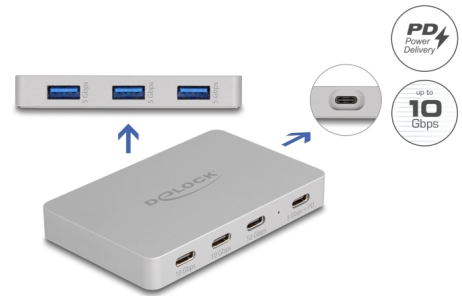

Delock Κόμβος USB 7 Θυρών με 4 x USB Type-C™ θηλυκά και 3 x USB Τύπου-A θηλυκά με PD 82 W

Περιγραφή

Ο διανομέας USB από τη Delock μπορεί να συνδεθεί μέσω μιας διεπαφής USB Type-C™ σε Η/Υ ή φορητό υπολογιστή. Διαθέτει τρεις συνδέσμους USB Τύπου-A καθώς επίσης και τέσσερις συνδέσμους USB Type-C™. Μπορούν να συνδεθούν διαφορετικές συσκευές USB όπως μια κάρτα μνήμης USB flash, ένας καρταναγνώστης, ένα εξωτερικό περίβλημα κλπ.

USB ?????????? ?????????? (USB PD 3.0) ?? ?????????????? ??? 82 watt

Ο κόμβος διαθέτει μια θύρα μεταφοράς ενέργειας USB Type-C™ για σύνδεση σε laptop ή tablet για τη φόρτισή του. Ο κόμβος μπορεί να χρησιμοποιηθεί χωρίς παροχή ενέργειας.

Αρ. προϊόντος 64279

EAN: 4043619642793

Χώρα προέλευσης: China

Συσκευασία: Retail Box

Μικρός, σταθερός και πρακτικός

Εξαιτίας των μικρών του διαστάσεων και του σταθερού του περιβλήματος, αυτός ο κόμβος της Delock είναι ιδιαίτερα κατάλληλος για ταξίδια. Μπορεί απλά να τοποθετηθεί στην τσάντα μαζί με το laptop ή το tablet και να χρησιμοποιηθεί όταν χρειαστεί.

Προδιαγραφές

- Συνδετήρας:
 - 1 x USB 10 Gbps USB Type-C™, θηλυκό (κεντρικός υπολογιστής)
 - 3 x USB 10 Gbps USB Type-C™, θηλυκό
 - 3 x USB 5 Gbps Τύπου-A θηλυκό
 - 1 x USB 5 Gbps USB Type-C™ παροχής ρεύματος θηλυκό
- Chipset: Genesys Logic GL3590, GL3510, Fresco Logic FL7102
- Ρυθμός μεταφοράς δεδομένων της τάξης των 10 Gbps
- Ισχύς εισόδου: 100 W, τα 18 W χρησιμοποιούνται για τον κόμβο
- Έξοδος ρεύματος κεντρικού υπολογιστή (host): μέγιστη 82 W
- Plug & Play
- 1 x Ένδειξη LED
- Υλικό περιβλήματος: αλουμίνιο