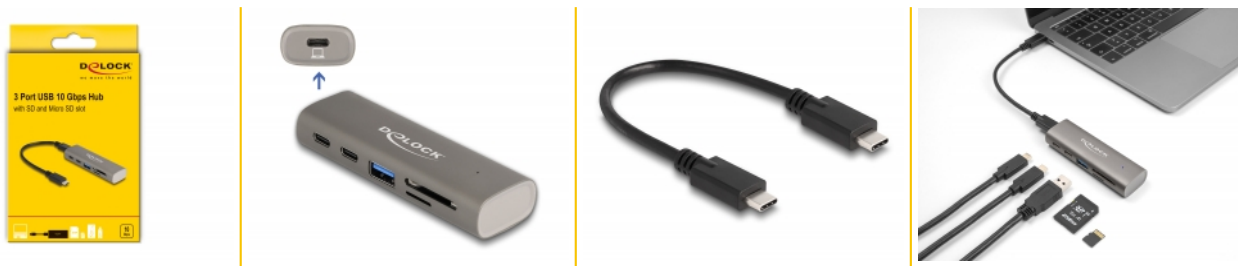

- Permite el reinicio
- Conectar y listo
- Color: gris
- Dimensiones (LxANxAL): aprox. 98 x 39 x 22 mm

Requisitos del sistema

- Android 11.0 o superior
- Chrome OS
- Linux Kernel 5.15 o superior
- Mac OS 12.4 o superior
- Windows 8.1/8.1-64/10/10-64/11
- iPad Air (4ª generación) o superior
- iPad Pro (3ª generación) o superior
- Surface Pro 7
- Dispositivo con un puerto USB Type-C™ o con un puerto Thunderbolt™ 3 disponible o
- Dispositivo con un puerto USB4™ o con un puerto Thunderbolt™ 4 disponible

---

Contenido del paquete

- Hub USB 10 Gbps
- Cable USB-C™ macho a USB-C™ macho, longitud aprox. 20 cm
- Manual del usuario

Image