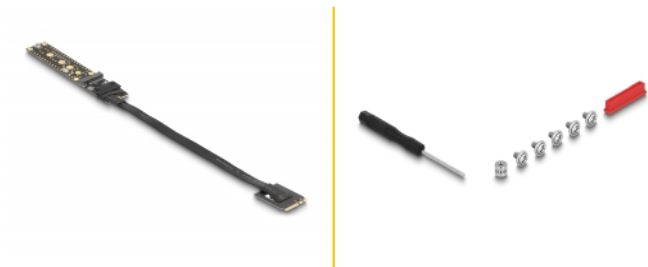

Delock Riser kartica NVMe M.2 Key A+E muški na Key M utor s kabelom od 20 cm

Opis

Ova riser kartica tvrtke Delock može se koristiti za spajanje i povezivanje M.2 SSD-a na optimalni položaj unutar kućišta računala. Savitljivi kabel omogućava ugradnju u kućište računala radi uštede prostora.

Predmet br. 64215

EAN: 4043619642151

Zemlja podrijetla: China

Pakiranje: Kutija

Tehnički podaci

- Priključak:
 - 1 x M.2 key A+E muški
 - 1 x M.2 kod M utor
- Sučelje: PCIe / NVMe (1 trake)
- Čimbenik oblika: M.2 2230
- Presjek kabela: 30 AWG
- Podržava M.2 module u formatima 2280, 2260, 2242 i 2230 s M ključem ili B+M ključem koji se temelji na PCIe
- Maksimalna visina komponenti na modulu: 1,5 mm podržana primjena dvostrano sastavljenih modula
- LED indikator
- Kompatibilno s PCI Express V4.0
- Za pokretanje sustava, s izdanja UEFI 2.3.1
- Podržava NVM Express (NVMe)
- Duljina bez konektora: oko. 20 cm

Preduvjeti sustava

- Slobodni M.2 priključak s ključem A ili ključem E

Sadržaj pakiranja

- Adapter
- Izvijač
- Materijal za montiranje
- Korisnički priručnik

Slike

General

Funkcija:	pokretanje sustava, s izdanja UEFI 2.3.1 NVM Express (NVMe)
Slot:	PCIe
Supported module:	M.2 module u formatima 2280, 2260, 2242 i 2230 s M ključem ili B+M ključem koji se temelji na PCIe
Maksimalna visina komponenti na modulu:	Maksimalna visina komponenti na modulu: 1,5 mm podržana primjena dvostrano sastavljenih modula

Interface

Priključak 1:	1 x M.2 key A+E male
Priključak 2:	1 x M.2 kod M utor

Physical characteristics

Duljina kabela:	20 cm (bez priključkom)
-----------------	-------------------------