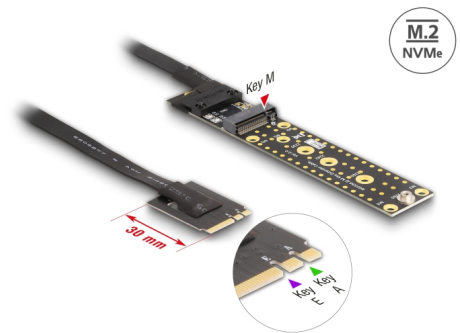

Delock Riser kartica NVMe M.2 Key A+E muški na Key M utor s kabelom od 20 cm

Opis

Ova riser kartica tvrtke Delock može se koristiti za spajanje i povezivanje M.2 SSD-a na optimalni položaj unutar kućišta računala. Savitljivi kabel omogućava ugradnju u kućište računala radi uštede prostora.

Predmet br. 64215

EAN: 4043619642151

Zemlja podrijetla: China

Pakiranje: Kutija

Tehnički podaci

- Priključak:
 - 1 x M.2 key A+E muški
 - 1 x M.2 kod M utor
- Sučelje: PCIe / NVMe (1 trake)
- Čimbenik oblika: M.2 2230
- Presjek kabela: 30 AWG
- Podržava M.2 module u formatima 2280, 2260, 2242 i 2230 s M ključem ili B+M ključem koji se temelji na PCIe
- Maksimalna visina komponenti na modulu: 1,5 mm podržana primjena dvostrano sastavljenih modula
- LED indikator
- Kompatibilno s PCI Express V4.0
- Za pokretanje sustava, s izdanja UEFI 2.3.1
- Podržava NVM Express (NVMe)
- Duljina bez konektora: oko. 20 cm

Preduvjeti sustava

- Slobodni M.2 priključak s ključem A ili ključem E

Sadržaj pakiranja

- Adapter
- Izvijač
- Materijal za montiranje
- Korisnički priručnik

Slike

General

Funkcija:	pokretanje sustava, s izdanja UEFI 2.3.1 NVM Express (NVMe)
Slot:	PCIe
Supported module:	M.2 module u formatima 2280, 2260, 2242 i 2230 s M ključem ili B+M ključem koji se temelji na PCIe
Maksimalna visina komponenti na modulu:	Maksimalna visina komponenti na modulu: 1,5 mm podržana primjena dvostrano sastavljenih modula

Interface

Priključak 1:	1 x M.2 key A+E male
Priključak 2:	1 x M.2 kod M utor

Physical characteristics

Duljina kabela:	20 cm (bez priključkom)
-----------------	-------------------------