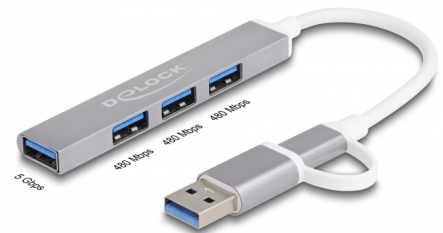

Delock 4 portos vékony USB Hub USB Type-C™ vagy USB A-típusú - 3 x USB 2.0 Type-A csatlakozóhévely + 1 x USB 5 Gbps Type-A csatlakozóhévely

Leírás

Ez a Delock biztos USB hub fém kerettel összeköthető egy számítógéppel, lappal vagy mobil eszközzel A-típusú USB vagy USB-C™ csatlakoztató felületen keresztül. Kibővíti a számítógépet 4 A-típusú USB porttal. Különböző USB eszközök, például pendrive, kártyaolvasó, külső keret stb. csatlakoztatható hozzá.

Fokozott összeköttetés

A különleges kialakítású adapter folytán a Delock hub gyorsan és könnyen csatlakoztatható az A-típusú USB foglalatba. Így, könnyen összeköthető új eszközökkel a USB Type-C™ anyával és idősebb eszközökkel is, melyeknek csak egy A-típusú konnektorja van. Az adapter közvetlenül a kábelben helyezkedik el és így nem veszíthető el.

Tételszám 64214

EAN: 4043619642144

Származási hely: China

Csomag: Retail Box

Kicsi tartós segítő

Kis mérete és robusztus váza miatt ez a Delock elosztó különösen alkalmas utazásokhoz. Egyszerűen bepakolható a laptop vagy a tablet tárolójába és használható szükség esetén.

- 1 x USB 5 Gbps A-típusú hüvely
- 3 x USB 2.0 A-típusú hüvely
- 1 x USB 5 Gbps A-típusú dugó
- Akár 5 Gbps sebességű adatátvitel
- Robusztus fémház
- Méretek (HxSzxM): kb. 86 x 11 x 7 mm
- Kábelhosszúság csatlakozó nélkül: kb. 10 cm
- Szín: ezüst
- Plug & Play