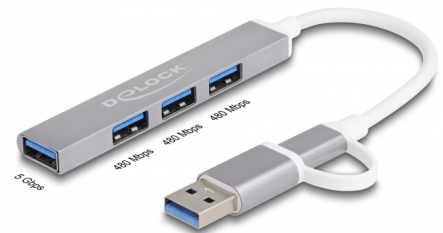

Delock Hub USB de 4 puertos con USB Type-C™ o USB Tipo-A a 3 x USB 2.0 Tipo-A hembra + 1 x USB 5 Gbps Tipo-A hembra

Descripción

Este sólido concentrador USB de Delock con carcasa metálica se puede conectar a un ordenador, portátil o dispositivo móvil a través de la interfaz USB Tipo-A o USB-C™. Amplía el ordenador con 4 puertos USB Tipo-A. Se pueden conectar diferentes dispositivos USB como memorias flash USB, lectores de tarjetas, carcasas externas, etc.

Amplia conectividad

Gracias al adaptador especialmente diseñado, el concentrador Delock puede conectarse rápida y fácilmente a la toma USB Tipo-A. Así, se puede conectar fácilmente a los nuevos dispositivos con USB Type-C™ hembra y a los dispositivos más antiguos que solo tienen un conector USB Tipo-A. El adaptador se encuentra directamente en el cable y, por tanto, no puede perderse.

Pequeño ayudante robusto

Debido a sus pequeñas dimensiones y su robusta carcasa, este concentrador Delock es especialmente adecuado para viajar. Simplemente se puede empaquetar en la bolsa junto con la computadora portátil o tableta y se puede utilizar según sea necesario.

Detalles técnicos

- Conectores:
host:
1 x USB 5 Gbps USB Type-C™ macho
o

- 1 x USB 5 Gbps Tipo-A macho dispositivo:
- 1 x USB 5 Gbps Tipo-A hembra
- 3 x USB 2.0 Tipo-A hembra
- 1 x USB 5 Gbps Tipo-A macho
- Velocidades de transferencias de datos de hasta 5 Gbps
- Carcasa metálica robusta
- Dimensiones (LxANxAL): aprox. 86 x 11 x 7 mm
- Longitud del cable sin conector: aprox. 10 cm
- Color: plata
- Conectar y listo