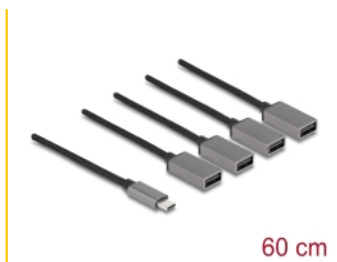

- Windows 10/10-64/11
- iPad Air (generația a-4-a) sau superior
- iPad Pro (generația a-3-a) sau superior
- Surface Pro 7
- Dispozitiv cu un port USB Type-C™ liber sau cu un port Thunderbolt™ 3 sau Thunderbolt™ 4 liber

Pachetul contine

- Hub
- Manual de utilizare

Imagini