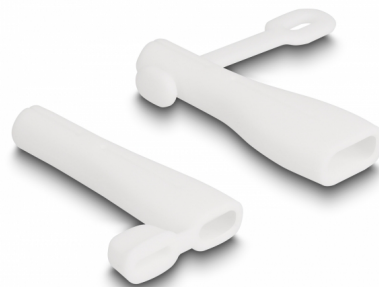

# Delock Husă de praf pentru USB Tip-A tată și USB Type-C™ tată set 2 bucăți alb

## Descriere scurta

Cu ajutorul acestui capac de praf, portul tată Delock este protejat de murdărie sau deteriorări. Utilizarea capacului de praf păstrează conectorii sensibili gata de utilizare pe termen lung, în special în medii cu mult praf.

### Prindere sigură și protecție pe cablu

Capacul poate fi atașat cu ușurință la cablu și oferă o prindere suplimentară sigură și fermă. În plus, cablul este protejat de îndoirea excesivă și rupere.

**Nr. 64206**

## Detalii tehnice

- Husă de praf pentru USB Tip-A tată și USB Type-C™ tată set 2 bucăți alb
- Volum: 2 bucăți per pungă de polietilenă
- 1 x husă de praf pentru USB Tip-A tată  
Lungime: aprox. 46 mm  
Lățime: aprox. 16 mm  
Înălțime: aprox. 7 mm
- 1 x husă de praf pentru USB Type-C™ tată  
Lungime: aprox. 48 mm  
Lățime: aprox. 13 mm  
Înălțime: aprox. 7 mm
- Material: Silicon
- Culoare: alb