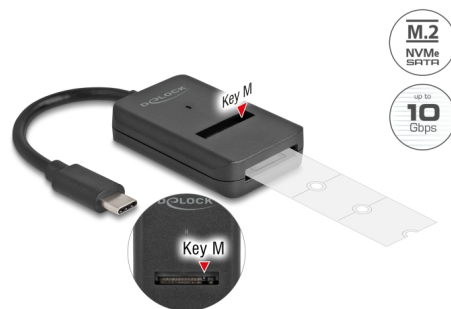

Delock Konwerter wielofunkcyjna M.2 NVMe PCIe lub SATA SSD z USB Type-C™ 10 Gbps

Opis

Konwerter Delock umożliwia instalację M.2 PCIe NVMe SSD lub SATA M.2 SSD, można podłączyć do PC lub laptopa przez USB.

Konwerter wielofunkcyjna

Zaletą konwerter Delock M.2 jest że mieści zarówno SATA jak i PCIe (NVMe) M.2 SSDs. Pamięć jest automatycznie rozpoznawana przez układ i może być natychmiast używana.

Urządzenia testujące

Dysk SSD M.2 jest podłączany do gniazda i do urządzenia za pomocą wtyczki USB-C™. Dlatego jako sprzęt testowy konwerter jest najbardziej odpowiedni.

Numer artykułu 64198

EAN: 4043619641987

Kraj pochodzenia: China

Opakowanie: Retail Box

Szczegóły techniczne

- Złącze:
 - 1 x SuperSpeed USB 10 Gbps (USB 3.2 Gen 2) USB Type-C™ męski
 - 1 x 67-pinowe gniazdo z wpustem M M.2
- Chipset: Realtek RTL9210B
- Obsługuje moduły M.2 z wpustem M lub z wpustami B+M opartymi na technologii SATA lub PCIe (NVMe)
- Obsługa NVM Express (NVMe)
- Szybkość transmisji danych do 10 Gbps
- Wskaźnik LED zasilania i dostępu
- Bootowalny
- Plug & Play
- Długość kabla bez złączem: ok. 10 cm