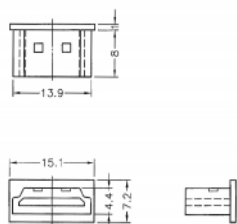

## Detalii tehnice

- Capac de praf tată pentru HDMI A mamă
- Fără mâner
- Material: PE
- Culoare: transparentă
- Dimensiunii (Lxlxl): aprox. 15,1 x 8,0 x 7,2 mm

## Imagini

**Physical characteristics**

Material:	PE
Lungime:	15,1 mm
Width:	8,0 mm
Height:	7,2 mm
Colour:	transparentă