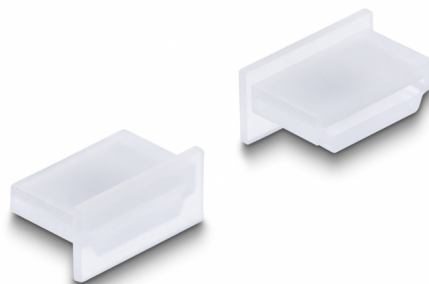

# Delock Capac de praf pentru HDMI A mamă fără mâner, 10 bucăți, culoarea transparentă

## Descriere scurta

Cu ajutorul acestui capac de praf, portul mamă Delock este protejat de murdărie sau deteriorări. Utilizarea capacului de praf păstrează conectorii sensibili gata de utilizare pe termen lung, în special în medii cu mult praf și în sectorul industrial.

## Detalii tehnice

- Capac de praf tată pentru HDMI A mamă
- Fără mâner
- Material: PE
- Culoare: transparentă
- Dimensiunii (Lxlxl): aprox. 15,1 x 8,0 x 7,2 mm

## Imagini

**Physical characteristics**

Material:	PE
Lungime:	15,1 mm
Width:	8,0 mm
Height:	7,2 mm
Colour:	transparentă