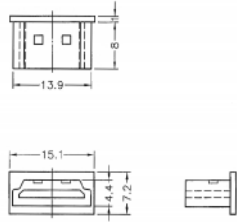

10 x

Αρ. προϊόντος 64169

EAN: 4043619641697

Χώρα προέλευσης:
Taiwan, Republic of
ChinaΣυσκευασία: Τσαντάκι με
φερμουάρ

Προδιαγραφές

- Αρσενικό κάλυμμα σκόνης για θηλυκό HDMI A
- Χωρίς λαβή
- Υλικό: PE
- Χρώμα: διαφανές
- Διαστάσεις (ΜxΠxΥ): περ. 15,1 x 8,0 x 7,2 mm

Περιεχόμενα συσκευασίας

- 10 x κάλυμμα σκόνης

Εικόνες

Physical characteristics

Υλικό:	PE
Μήκος:	15,1 mm
Width:	8,0 mm
Height:	7,2 mm
Χρώμα:	διαφανές