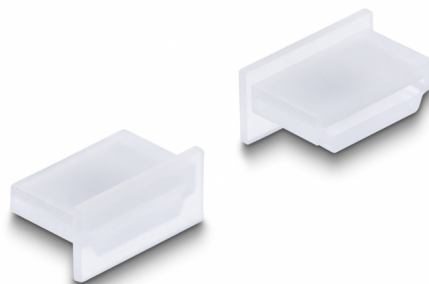

Delock Capot transparent pour HDMI A femelle sans prise 10 pièces

Description

Le port femelle est protégé de la poussière et des dégâts grâce au capot Delock. L'application du capot maintient la sensibilité des connecteurs pour un usage à long terme, en particulier dans les environnements poussiéreux et dans le secteur industriel.

10 x

N° produit 64169

EAN: 4043619641697

Pays d'origine: Taiwan,
Republic of ChinaEmballage: Sac
polyvalent à fermeture
éclair

Détails techniques

- Capot mâle pour HDMI A femelle
- Sans prise
- Matériel : PE
- Couleur : transparent
- Dimensions (LxIxH) : env. 15,1 x 8,0 x 7,2 mm

Contenu de l'emballage

- 10 x capuchons anti-poussière

Image

Physical characteristics

Matériaux:	PE
Longueur:	15,1 mm
Width:	8,0 mm
Height:	7,2 mm
Couleur:	transparent