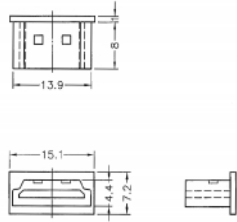

Delock Capot transparent pour HDMI A femelle sans prise 10 pièces

Description

Le port femelle est protégé de la poussière et des dégâts grâce au capot Delock. L'application du capot maintient la sensibilité des connecteurs pour un usage à long terme, en particulier dans les environnements poussiéreux et dans le secteur industriel.

10 x

N° produit 64169

EAN: 4043619641697

Pays d'origine: Taiwan,
Republic of ChinaEmballage: Sac
polyvalent à fermeture
éclair

Détails techniques

- Capot mâle pour HDMI A femelle
- Sans prise
- Matériel : PE
- Couleur : transparent
- Dimensions (LxIxH) : env. 15,1 x 8,0 x 7,2 mm

Contenu de l'emballage

- 10 x capuchons anti-poussière

Image

Physical characteristics

Matériaux:	PE
Longueur:	15,1 mm
Width:	8,0 mm
Height:	7,2 mm
Couleur:	transparent