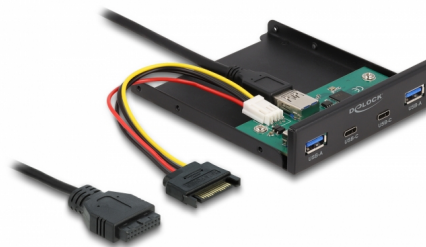

Delock 3.5" USB 5 Gbps Εμπρόσθιος Πίνακας 2 x USB Type-C™ + 2 x USB Τύπου-A

Περιγραφή

Αυτός ο διανομέας από τη Delock μπορεί να εγκατασταθεί σε ένα φαντίο 3.5" του υπολογιστή. Θα συνδεθεί εσωτερικά μέσω μιας κεφαλίδας ακίδων USB αρσενικό στη μητρική πλακέτα. Διαθέτει δύο θύρες USB Τύπου-A και δύο θύρες USB Type-C™.

Αρ. προϊόντος 64155

EAN: 4043619641550

Χώρα προέλευσης: China

Συσκευασία: Retail Box

Προδιαγραφές

- Συνδετήρας:
 - εξωτερικά:
 - 2 x USB 5 Gbps USB Type-C™, θηλυκό
 - 2 x USB 5 Gbps Τύπου-A θηλυκό
 - εσωτερικά:
 - 1 x 19 ακίδων κεφαλίδα USB 5 Gbps θηλυκή υποδοχή στο καλώδιο
 - 1 x συνδετήρας τροφοδοσίας 4 ακροδεκτών
- Chipset: VIA VL822
- Ρυθμός μεταφοράς δεδομένων της τάξης των 5 Gbps
- Καλώδιο μεταφοράς δεδομένων:
 - 1 x 19 pin USB συλλέκτης pin σε θηλυκό καλώδιο, μήκους περ. 54 εκ. (χωρίς συνδέσμους)
 - 1 x καλώδιο ρεύματος των 4 ακίδων θηλυκό προς 1 x SATA 15 ακίδων αρσενικό, μήκους περ. 17 εκ. (χωρίς συνδέσμους)
- μεταλλικό πλαίσιο 3.5"
- Χρώμα: μαύρο
- Αλλαγή χωρίς διακοπή λειτουργίας, τοποθέτηση και άμεση λειτουργία

Interface

Εξωτερικά:	2 x USB 5 Gbps USB Type-C™, θηλυκό 2 x USB 5 Gbps Τύπου-A θηλυκό
Εσωτερικός:	1 x συνδετήρας τροφοδοσίας 4 ακροδεκτών 1 x 19 ακίδων κεφαλίδα USB 5 Gbps θηλυκή υποδοχή στο καλώδιο

Technical characteristics

Chipset:	VIA VL822
Ρυθμός μεταφοράς δεδομένων:	5 Gbps

Physical characteristics

Υλικό περιβλήματος:	μέταλλο
Μήκος:	102 mm
Width:	95 mm
Height:	26 mm
Χρώμα:	μαύρο