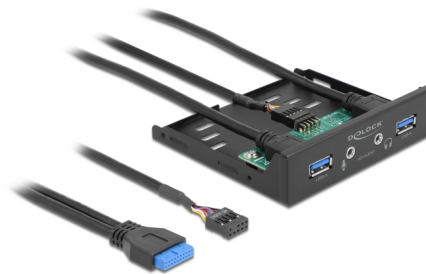

Delock Panou frontal 3.5" USB 3.2 Gen 2 x USB Tip-A + HD-Audio

Descriere scurta

Acest panou frontal de la Delock poate fi instalat într-un spațiu liber de 3.5" al unui computer. Are două porturi USB 3.2 Gen 1 și două porturi HD-Audio. Cablurile de conectare vor fi conectate intern la placa de bază.

Nr. 64150

EAN: 4043619641505

Țara de origine: China

Pachet: Retail Box

Detalii tehnice

- Conectori:
  - extern:
    - 2 x SuperSpeed USB 5 Gbps (USB 3.2 Gen 1) Tip-A mamă
    - 1 x mufă mamă stereo cu 3 pini, de 3,5 mm, pentru microfon (HD-Audio)
    - 1 x mufă mamă stereo cu 3 pini, de 3,5 mm, pentru căști (HD-Audio)
  - intern:
    - 1 x 19-pin USB port pin header mamă pe cablu
    - 1 x antet de pin 9 pin HD-Audio tată
- Rată de transfer a datelor de până la:
  - SuperSpeed 5 Gbps,
  - Hi-Speed 480 Mbps,
  - Full-Speed 12 Mbps,
  - Low-Speed 1,5 Mbps
- Cablu date:
  - 1 x cablu USB cu conector mamă cu pini, cu 19 pini, aprox. 60 cm (incl. conectorul)
  - 1 x cablu mamă HD-Audio cu pin header de 9-pin aprox. 62 cm (incl. conectori)
- Cadru din metal de 3.5"
- Culoare: negru
- Înlocuire la cald, Plug & Play