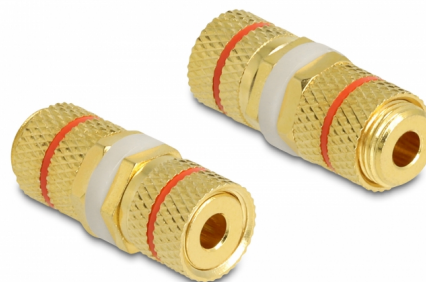

Delock Bornă de conexiuni a adaptorului audio la bornă de conexiuni pentru instalare, inel roșu

Descriere scurta

Acest adaptor de la Delock oferă două borne de conexiuni. Este potrivit pentru instalare și poate fi folosit, de exemplu, pentru a conecta cablurile difuzoarelor.

Nr. 64143

EAN: 4043619641437

Țara de origine: China

Pachet: Pungă din plastic
cu închidere tip fermoar

Detalii tehnice

- Conectori: 2 x suport de legare
- Marcaj: roșu
- Tip filet: 3/8" - 32 UNEF
- Conectori placat cu aur
- Orificiu de montare: diametru de aprox. 9,5 mm
- Culoare: aur

Pachetul contine

- Bornă de conexiuni a adaptorului

Interface

connector:	2 x Polklemme
------------	---------------

Physical characteristics

Colour:	aur
---------	-----