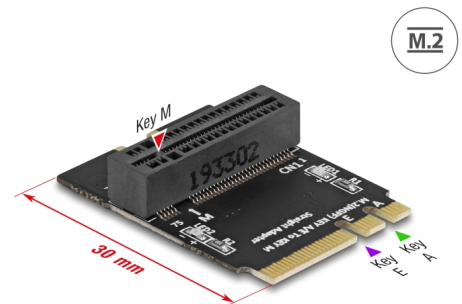

Delock Adapter M.2 key A+E muški na key M utor zakrivljeni s držačem

Opis

Ovaj adapter tvrtke Delock pretvara M.2 key A ili key E utor u key M utor. M.2 SSD se može spojiti okomito na ovaj utor i učvrstiti držačem.

Predmet br. 64137

EAN: 4043619641376

Zemlja podrijetla: China

Pakiranje: Kutija

Tehnički podaci

- Priključak:
 - 1 x 59-polni M.2 key A+E muški >
 - 1 x 67-polni M.2 key M utor
- Sučelje: PCIe / NVMe
- Čimbenik oblika: M.2 2230
- Prikladno za M.2 utor s ključem A ili E na PCIe
- Podržava M.2 module s M ključem ili B+M ključem, koji se temelji
- Držač s rupom za montažu za 80 mm M.2 SSD
- 2 x LED indikator
- Može se pokrenuti
- Kompatibilno s PCI Express V4.0
- Mjere (DxŠxV): oko 30 x 22 x 6 mm

Preduvjeti sustava

- Jedan slobodan M.2 utor s ključem A ili ključem E

Sadržaj pakiranja

- Adapter
- Izvijač
- Držač
- Materijal za montiranje
- Korisnički priručnik

Slike

General

Funkcija:	Može se pokrenuti
LED indikator:	2 x
Slot:	PCIe

Interface

Priključak 1:	1 x 59-polni M.2 kod A+E muški
Priključak 2:	1 x 67-polni M.2 kod M utor