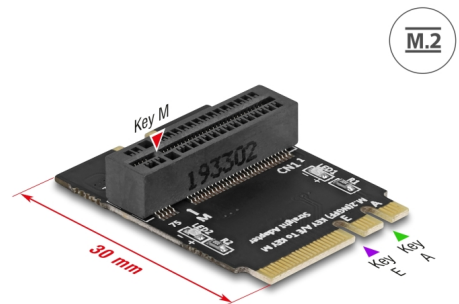

# Delock Αντάπτορας M.2 key A+E αρσενικός προς αρσενική υποδοχή key M γωνιακός με συγκρατητή

## Περιγραφή

Αυτός ο αντάπτορας της Delock μετατρέπει την υποδοχή M.2 key A ή key E σε υποδοχή key M. Ένα M.2 SSD μπορεί να συνδεθεί κάθετα σε αυτή την υποδοχή και να σταθεροποιηθεί με τη βοήθεια του συγκρατητή.

## Προδιαγραφές

- Συνδετήρας:
  - 1 x M.2 Πόλου A+E 59 ακίδων, αρσενικό >
  - 1 x Υποδοχή κλειδιού M M.2 67 ακίδων
- Διεπαφή: PCIe / NVMe
- Παράγοντας μορφής: M.2 2230
- Κατάλληλο για υποδοχή M.2 μέσω κλειδιού A ή E βασισμένο σε PCIe
- Υποστηρίζει μονάδες M.2 με κλειδί M ή κλειδί B+M
- Συγκρατητής με οπή τοποθέτησης για 80 χιλ. M.2 SSD
- 2 x Ένδειξη LED
- Δίσκος επανεκκίνησης
- Συμβατό με PCI Express V4.0
- Διαστάσεις (ΜxΠxΥ): περ. 30 x 22 x 6 mm