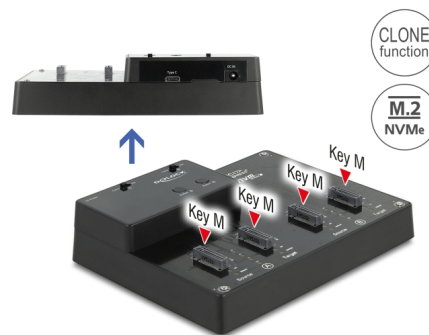

Delock M.2 priključna stanica za 4 x M.2 NVMe PCIe SSD a / SSD-a s funkcijom klona

Opis

Ova M.2 priključna stanica tvrtke Delock omogućava instalaciju četiriju M.2 PCIe NVMe SSD-ova i može se spojiti preko USB-a na stolno ili prijenosno računalo. Isporučeni USB kabel omogućava spajanje na slobodan USB-C™ ulaz.

M.2 PCIe SSD funkcija klona 2 x 2

Funkcija klona omogućava kopiranje sadržaja jednog SSD-a na drugi bez korištenja računala. Budući da priključna stanica ima četiri utora, dva M.2 SSD-a mogu se kopirati istovremeno.

Predmet br. 64124

EAN: 4043619641246

Zemlja podrijetla: China

Pakiranje: Retail Box

Tehnički podaci

- Priključak:
 - 1 x USB 10 Gbps USB Type-C™, ženski
 - 4 x M.2 kod M utor
 - 1 x priključak za istosmjerno napajanje
- Skup čipova: Asmedia ASM2362, ASM2806
- Podržava M.2 module s M ključem ili B+M ključem, koji se temelji na PCIe (NVMe)
- Podržava NVM Express (NVMe)
- Brzina prijenosa podataka do 10 Gbps
- Podržava UASP
- Može se pokrenuti
- LED indikator za napajanje, pristup i status kopiranja
- Funkcijska tipka:
 - 2 x sklopka za modus
 - 2 x gumb za kloniranje
- Mjere (DxŠxV): oko 164 x 125 x 37 mm
- Utikač pod naponom, pripremljen za rad

Interface

Priključak 1:	1 x USB 10 Gbps USB Type-C™, ženski
Priključak 2:	4 x 67-polni M.2 kod M utor
priključak 3:	1 x priključak za istosmjerno napajanje

Technical characteristics

Skup čipova:	Asmedia ASM2362
--------------	-----------------