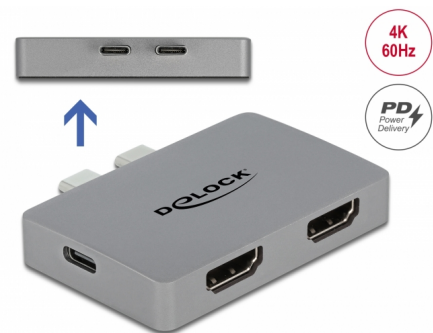

Delock Adaptor HDMI Dual cu 4K 60 Hz și PD 3.0 pentru MacBook

Descriere scurta

Acest adaptor de la Delock poate fi conectat la un MacBook cu două porturi adiacente Thunderbolt™ 3, de exemplu, MacBook Pro. Două monitoare pot fi operate la ieșirile HDMI cu 4K 60 Hz simultan.

Livrarea sursei USB (USB PD 3.0) acceptă până la 100 wați

Adaptorul are un port USB Type-C™ Debitare de putere pentru a conecta sursa de alimentare a laptopului pentru a-l încărca. Adaptorul poate fi folosit și fără o sursă de alimentare.

Mic ajutor robust

Datorită dimensiunilor mici și a carcasei sale rezistente, acest adaptor Delock este potrivit pentru călătorii. Poate fi, pur și simplu, depozitat în geantă împreună cu laptopul și folosit la nevoie.

Notă

Un singur monitor extern suplimentar poate fi conectat la dispozitivele MacBook cu chipset M1, M2 și M3. Dispozitivele MacBook cu chipset M1 Pro, M2 Pro, M3 Pro și M3 Max pot conecta două sau mai multe monitoare externe suplimentare. Informații suplimentare sunt disponibile la www.apple.com.

Nr. 64123

EAN: 4043619641239

Țara de origine: China

Pachet: Retail Box

Detalii tehnice

- Conectori:
  - 2 x USB Type-C™ tată
  - 2 x HDMI-A mamă
  - 1 x USB Type-C™ mamă (sursă de alimentare)
- Rezoluție de până la 3840 x 2160 @ 60 Hz (în funcție de sistem și de componentele hardware conectate)
- Transfer al semnalelor audio și video
- Funcții: Oglindă sau extins
- USB Power Delivery (PD) 3.0
- Carcasă din metal