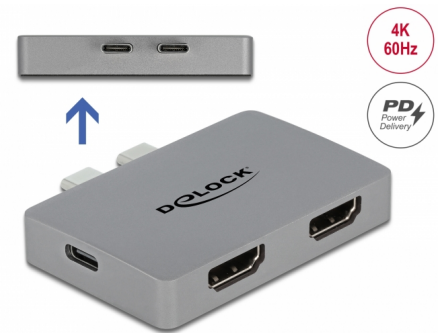

Delock Dvostruki HDMI adapter s 4K 60 Hz i PD 3.0 za MacBook

Opis

Ovaj adapter tvrtke Delock može se spojiti na MacBook s dva susjedna Thunderbolt™ 3 ulaza, npr. MacBook Pro. Dva monitora mogu se istovremeno koristiti na HDMI izlazima s 4K 60 Hz.

USB napajanje (USB PD 3.0) podržava do 100 W

Adapter ima USB Type-C™ ulaz za napajanje koji služi za priključivanje napajanja prijenosnog računala radi punjenja. Adapter se također može upotrebljavati bez napajanja.

Mali ali snažan pomoćnik

Zbog svojih malih dimenzija i čvrstog kućišta, ovaj Delockov adapter posebno je prikladan za putovanja. Lako se može zapakirati u torbu s prijenosnim računalom i koristiti na željeni način.

Predmet br. 64123

EAN: 4043619641239

Zemlja podrijetla: China

Pakiranje: Retail Box

Tehnički podaci

- Priključak:
 - 2 x USB Type-C™, muški
 - 2 x HDMI-A ženski
 - 1 x USB Type-C™ ženski (izvor napajanja)
- Razlučivost 3840 x 2160 @ 60 Hz (ovisno o sustavu i spojenom hardveru)
- Prijenos audio i video signala
- Funkcije: Zrcaljeno ili prošireno
- USB Power Delivery (PD) 3.0
- Metalno kućište
- Gumirano dno