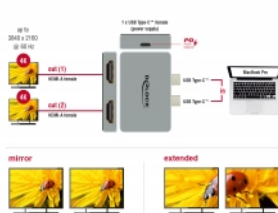

Napomena

Samo jedan dodatni vanjski monitor može se spojiti na MacBook uređaje s M1, M2 i M3 čipsetom. MacBook uređaji s M1 Pro, M2 Pro, M3 Pro i M3 Max čipsetom mogu spojiti dva ili više dodatnih vanjskih monitora. Dodatne informacije dostupne su na www.apple.com.

- Boja: siv
- Mjere (DxŠxV): oko 62 x 40 x 11 mm

Preduvjeti sustava

- MacBook Pro s dva susjedna Thunderbolt™ 3 priključka

Sadržaj pakiranja

- Adapter
- Korisnički priručnik

Slike

Interface

| | |
|---------------|---|
| Priključak 1: | 2 x USB Type-C™ muški |
| Priključak 2: | 2 x HDMI-A female |
| priključak 3: | 1 x USB Type-C™ ženski priključak za električno napajanje |