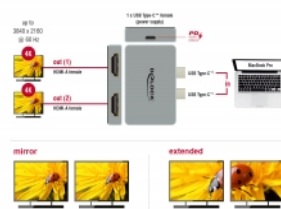

Σημείωση

Μόνο μια επιπρόσθετη εξωτερική οθόνη μπορεί να συνδεθεί σε συσκευές MacBook με τσιπ M1, M2 και M3. Οι συσκευές MacBook με τσιπ M1 Pro, M2 Pro, M3 Pro και M3 Max μπορούν να συνδέσουν δύο ή περισσότερες επιπρόσθετες εξωτερικές οθόνες. Επιπρόσθετες πληροφορίες είναι διαθέσιμες στο www.apple.com.

Προδιαγραφές

- Συνδετήρας:
 - 2 x USB Type-C™ αρσενικό
 - 2 x HDMI-A θηλυκό
 - 1 x USB Type-C™ θηλυκό (τροφοδοσία)
- Ανάλυση έως και 3840 x 2160 @ 60 Hz (ανάλογα με το σύστημα και το συνδεδεμένο υλικό)

Αρ. προϊόντος 64123

EAN: 4043619641239

Χώρα προέλευσης: China

Συσκευασία: Retail Box

- Μεταφορά ηχητικών σημάτων και σημάτων βίντεο
- Λειτουργίες: Καθρέπτης ή Επέκταση
- USB Power Delivery (PD) 3.0
- Μεταλλικό περίβλημα
- Βάση από καουτσούκ
- Χρώμα: γκρί
- Διαστάσεις (ΜxΠxΥ): περ. 62 x 40 x 11 mm

Απαιτήσεις συστήματος

- MacBook Pro με δύο παρακείμενες θύρες Thunderbolt™ 3

Περιεχόμενα συσκευασίας

- Προσαρμογέας
- Εγχειρίδιο χρήστη

Εικόνες

Interface

Συνδετήρας 1:	2 x USB Type-C™ αρσενικό
Συνδετήρας 2:	2 x HDMI-A female
σύνδεσμος 3:	1 x USB Type-C™ παροχής ρεύματος θηλυκό