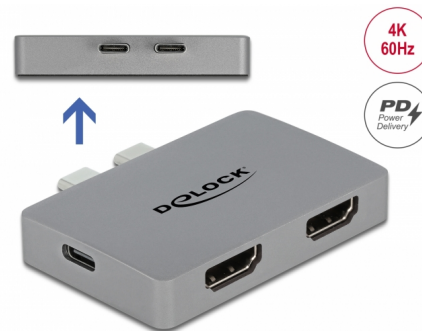

Delock Διπλός Αντάπτορας HDMI με 4K 60 Hz και PD 3.0 για MacBook

Περιγραφή

Αυτός ο αντάπτορας της Delock μπορεί να συνδεθεί σε ένα MacBook με δύο συνεχόμενες θύρες Thunderbolt™ 3, π.χ. το MacBook Pro. Δύο οθόνες μπορούν να λειτουργήσουν στις εξόδους HDMI με ταυτόχρονη 4K 60 Hz.

USB Μεταφοράς Ενέργειας (USB PD 3.0) με υποστήριξη έως και 100 watt

Ο αντάπτορας διαθέτει μια θύρα Μεταφοράς Ενέργειας USB Type-C™ για τη σύνδεση της παροχής ρεύματος του laptop για να φορτισθεί. Ο αντάπτορας μπορεί επίσης να χρησιμοποιηθεί χωρίς παροχή ρεύματος.

Μικρός βοηθός ενίσχυσης

Εξαιτίας των μικρών του διαστάσεων και του σταθερού περιβλήματος, αυτός ο αντάπτορας της Delock είναι ιδιαίτερα κατάλληλος για ταξίδια. Μπορεί απλά να τοποθετηθεί μέσα σε τσάντα μαζί με το laptop και να χρησιμοποιηθεί ως πρέπει.

Αρ. προϊόντος 64123

EAN: 4043619641239

Χώρα προέλευσης: China

Συσκευασία: Retail Box

- Μεταφορά ηχητικών σημάτων και σημάτων βίντεο
- Λειτουργίες: Καθρέπτης ή Επέκταση
- USB Power Delivery (PD) 3.0
- Μεταλλικό περίβλημα
- Βάση από καουτσούκ
- Χρώμα: γκρί
- Διαστάσεις (ΜxΠxΥ): περ. 62 x 40 x 11 mm