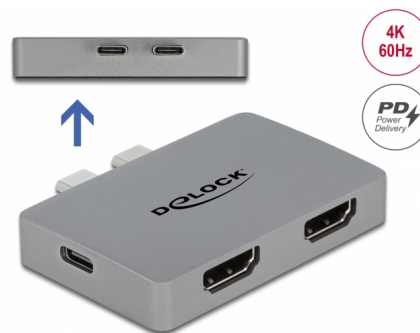

Delock Adaptador HDMI doble con 4K 60 Hz y PD 3.0 para MacBook

Descripción

Este adaptador de Delock se puede conectar a un MacBook con dos puertos Thunderbolt™ 3 adyacentes, como por ejemplo, el MacBook Pro. Dos monitores pueden funcionar en las salidas del HDMI con 4K 60 Hz simultáneamente.

Suministro de potencia USB (USB PD 3.0) admite hasta 100 vatios

El adaptador tiene un puerto de entrega de energía USB Type-C™ para conectar la fuente de alimentación de la laptop para cargarla. También se puede utilizar el adaptador sin una fuente de alimentación.

Pequeño ayudante robusto

Debido a sus pequeñas dimensiones y a su robusta carcasa, este adaptador Delock es especialmente adecuado para viajar. Se puede simplemente empacar en el bolso junto con la laptop y utilizarlo según sea necesario.

Nota

Solo se puede conectar un monitor externo adicional a dispositivos MacBook con chipset M1, M2 y M3. Los dispositivos MacBook con chipset M1 Pro, M2 Pro, M3 Pro y M3 Max pueden conectar dos o más monitores externos adicionales. Más información en www.apple.com.

Número de elemento 64123

EAN: 4043619641239

Pais de origen: China

Paquete: Retail Box

Detalles técnicos

- Conectores:
  - 2 x USB Type-C™ macho
  - 2 x HDMI-A hembra
  - 1 x USB Type-C™ hembra (fuente de alimentación)
- Resolución máxima 3840 x 2160 @ 60 Hz
  (depende del sistema y del hardware conectado)