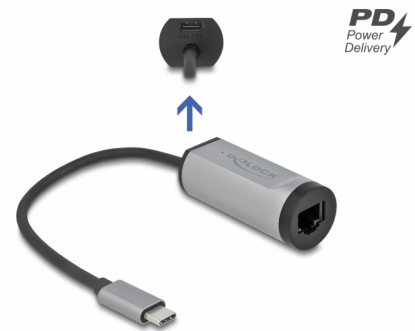

Delock Αντάπτορας USB Type-C™ προς Gigabit LAN με θύρα Μεταφοράς Ενέργειας γκρι

Περιγραφή

Ο προσαρμογέας της Delock επεκτείνει έναν Η/Υ ή ένα φορητό υπολογιστή με μία διεπαφή δικτύου μέσω της διεπαφής USB Type-C™. Επίσης, ο αντάπτορας μπορεί να λειτουργεί με διασύνδεση Thunderbolt™ 3.

USB Μεταφοράς Ενέργειας (USB PD 3.0) με υποστήριξη έως και 100 watt

Ο αντάπτορας διαθέτει μια θύρα USB Type-C™ Μεταφοράς Ενέργειας για σύνδεση στην παροχή ενέργειας του laptop ή του tablet για φόρτιση.

Μικρός βοηθός ενίσχυσης

Εξαιτίας των μικρών του διαστάσεων και του σταθερού περιβλήματος, αυτός ο αντάπτορας της Delock είναι ιδιαίτερα κατάλληλος για ταξίδια. Μπορεί απλά να συνδεθεί στην τσάντα μαζί με το laptop ή το tablet και να χρησιμοποιηθεί όπως χρειαστεί.

Σημείωση

Κατά τη χρήση σε MacBook, ο οδηγός θα πρέπει πρώτα να εγκατασταθεί.

Αρ. προϊόντος 64116

EAN: 4043619641161

Χώρα προέλευσης: China

Συσκευασία: Retail Box

Προδιαγραφές

- Συνδετήρας:
 - 1 x SuperSpeed USB (USB 3.2 Gen 1) USB Type-C™ αρσενικό >
 - 1 x Gigabit LAN, θηλυκός σύνδεσμος RJ45
 - 1 x USB Type-C™ PD, θηλυκό (τροφοδοσία)
- Chipset: ASIX AX88179
- Προδιαγραφές SuperSpeed USB - 5 Gbps
- Ρυθμός μεταφοράς δεδομένων:
 - Ethernet έως και 10 Mbps (Half/Full Duplex)
 - Fast Ethernet έως και 100 Mbps (Half/Full Duplex)
 - Gigabit Ethernet έως και 1000 Mbps (Half/Full Duplex)