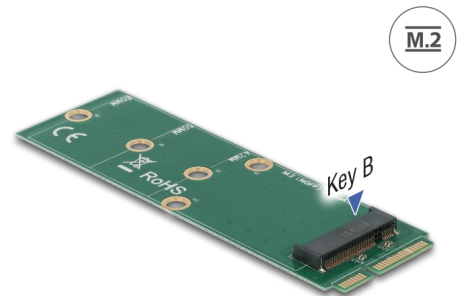

Delock Adapter mSATA till M.2 B-nyckelplats

Beskrivning

Adaptorn från Delock möjliggör anslutning av en M.2 SSD i 2280, 2260 och 2242-format. Adaptorn kan installeras i systemet genom ett mSATA-gränssnitt.

Artikelnummer 64109

EAN: 4043619641093

Ursprungsland: China

Paket: Retail Box

Specifikationer

- Anslutning:
 - 1 x 67-stifts M.2 B-nyckel uttag >
 - 1 x mSATA-hane
- Gränssnitt: SATA
- Stödjer M.2-moduler i 2280-, 2260- och 2242-format med B-nyckel eller B+M-nyckel baserat på SATA
- Maximal höjd för komponenterna i modulen: 1,5 mm tillämpning av dubbelsidiga monterade moduler som stöds
- Bootbar
- 1 x LED-indikatorer
- Mått (LxBxH): ca 95 x 30 x 4 mm

Systemkrav

- Ett extra mSATA-gränssnitt

Paketets innehåll

- Adapter
- Skruvmejsel
- Monteringsmaterial

Bilder

General

Funktion:	Bootbar
Supported module:	M.2 modules in format 2280, 2260 and 2242 with key B or key B+M based on SATA

Interface

Kontakt 1:	1 x mSATA male
Kontakt 2:	1 x 67-stifts M.2 B-nyckel uttag

Physical characteristics

Längd:	95 mm
Width:	30 mm
Height:	4 mm