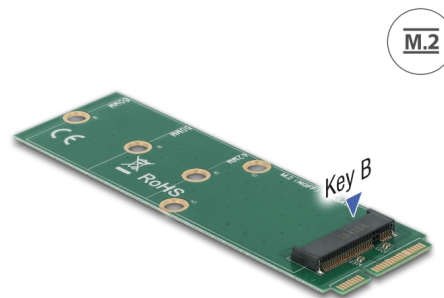

# Delock Adaptor mSATA la fantă M.2 cu cheie tip B

## Descriere scurta

Acest adaptor de la Delock permite conectarea unui SSD M.2 în format 2280, 2260 și 2242. Adaptorul poate fi instalat în sistem printr-o interfață mSATA.

**Nr. 64109**

EAN: 4043619641093

## Detalii tehnice

- Conectori:
  - 1 x 67 pini, fantă M.2 cu cheie tip B >
  - 1 x mSATA tată
- Interfață: SATA
- Acceptă module M.2 în format 2280, 2260 și 2242 cu cheie tip B sau tip B+M, bazate pe SATA
- Înălțimea maximă a componentelor de pe modul: este acceptată aplicarea la 1,5 mm a modulelor cu două părți
- Cu posibilitate de încărcare a sistemului
- 1 x indicator cu LED
- Dimensiunii (LxlxÎ): aprox. 95 x 30 x 4 mm

## Physical characteristics

Lungime:	95 mm
Width:	30 mm
Height:	4 mm