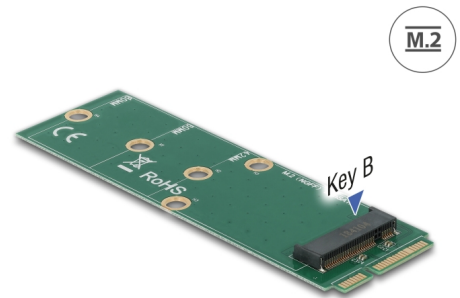

Delock Prilagodnik mSATA na M.2 Key B utor

Opis

Ovaj adapter tvrtke Delock omogućava spajanje M.2 SSD u formatu 2280, 2260 i 2242. Adapter se može instalirati u sustav preko sučelja mSATA.

Predmet br. 64109

EAN: 4043619641093

Zemlja podrijetla: China

Pakiranje: Retail Box

Tehnički podaci

- Priključak:
 - 1 x 67-polni M.2 kod B utor >
 - 1 x mSATA muški
- Sučelje: SATA
- Podržava M.2 module u formatima 2280, 2260 i 2242 s B ključem ili B+M ključem koji se temelji na SATA
- Maksimalna visina komponenti na modulu: 1,5 mm podržana primjena dvostrano sastavljenih modula
- Može se pokrenuti
- 1 x LED indikator
- Mjere (DxŠxV): oko 95 x 30 x 4 mm

Preduvjeti sustava

- Slobodno mSATA sučelje

Sadržaj pakiranja

- Adapter
- Izvijač
- Materijal za montiranje

Slike

General

Funkcija:	Može se pokrenuti
Supported module:	M.2 modules in format 2280, 2260 and 2242 with key B or key B+M based on SATA

Interface

Priključak 1:	1 x mSATA male
Priključak 2:	1 x 67-polni M.2 kod B utor

Physical characteristics

Duljina:	95 mm
Width:	30 mm
Height:	4 mm