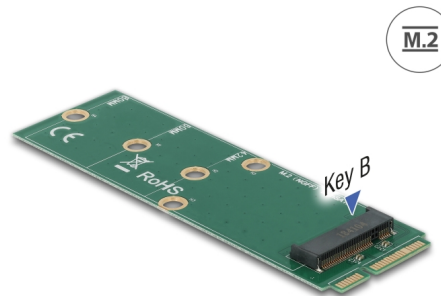

Delock Προσαρμογέας mSATA προς Θύρα M.2 Key B

Περιγραφή

Αυτός ο αντάπτορας της Delock επιτρέπει τη σύνδεση ενός M.2 SSD μορφής 2280, 2260 και 2242. Ο αντάπτορας μπορεί να εγκατασταθεί στο σύστημα μέσω διεπαφής mSATA.

Αρ. προϊόντος 64109

EAN: 4043619641093

Χώρα προέλευσης: China

Συσκευασία: Retail Box

Προδιαγραφές

- Συνδετήρας:
 - 1 x Υποδοχή κλειδιού B M.2 67 ακίδων >
 - 1 x βύσμα mSATA
- Διεπαφή: SATA
- Υποστηρίζει μονάδες M.2 σε μορφή 2280, 2260 και 2242 με κλειδί B ή κλειδί B+M με βάση σε SATA
- Μέγιστο ύψος των εξαρτημάτων στη μονάδα: υποστηρίζεται εφαρμογή συναρμολογημένων μονάδων με δύο πλευρές 1,5 mm
- Δίσκος επανεκκίνησης
- 1 x Ένδειξη LED
- Διαστάσεις (ΜxΠxΥ): περ. 95 x 30 x 4 mm

Απαιτήσεις συστήματος

- Μια ελεύθερη διεπαφή mSATA

Περιεχόμενα συσκευασίας

- Προσαρμογέας
- Κατσαβίδι
- Υλικό στερέωσης

Εικόνες

General

Λειτουργία :	Δίσκος επανεκκίνησης
Supported module:	M.2 modules in format 2280, 2260 and 2242 with key B or key B+M based on SATA

Interface

Συνδετήρας 1:	1 x mSATA male
Συνδετήρας 2:	1 x Υποδοχή κλειδιού B M.2 67 ακίδων

Physical characteristics

Μήκος:	95 mm
Width:	30 mm
Height:	4 mm