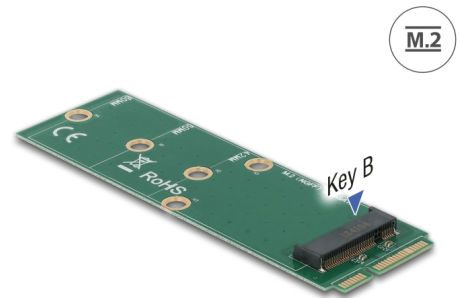

# Delock Adaptér mSATA na M.2 slot Key B

## Popis

Tento adapter od Delocku umožňuje připojení M.2 SSD ve formátu 2280, 2260 a 2242. Adaptér může být instalován do systému skrze rozhraní mSATA.

## Technické detaily

- Konektor:
  - 1 x 67 pin M.2 klíč B slot >
  - 1 x mSATA samec
- Rozhraní: SATA
- Podporuje M.2 moduly ve formátu 2280, 2260 a 2242 s klíčem B nebo klíčem B+M na základě SATA
- Maximální výška komponentů na modulu: 1,5 mm je podporována aplikace oboustraných modulů
- Možnost bootování
- 1 x LED indikující
- Rozměry (DxŠxV): cca. 95 x 30 x 4 mm

## Physical characteristics

Délka:	95 mm
Width:	30 mm
Height:	4 mm