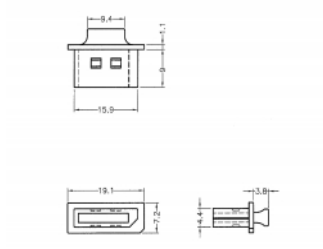

Delock Capac de praf pentru DisplayPort mamă cu mâner, 10 bucăți, culoarea transparentă

Descriere scurta

Cu ajutorul acestui capac de praf, portul mamă Delock este protejat de murdărie sau deteriorări. Utilizarea capacului de praf păstrează conectorii sensibili gata de utilizare pe termen lung, în special în medii cu mult praf și în sectorul industrial.

10 x

Nr. 64107

EAN: 4043619641079

Țara de origine: Taiwan,
Republic of ChinaPachet: Pungă din plastic
cu închidere tip fermoar

Detalii tehnice

- Capac de praf tată pentru DisplayPort mamă
- Cu mâner
- Material: PE
- Culoare: transparentă
- Dimensiunii (Lxlxl): aprox. 19,1 x 14,0 x 7,2 mm

Pachetul contine

- 10 x capace anti-praf

Imagini

Physical characteristics

Material:	PE
Lungime:	19,1 mm
Width:	14,0 mm
Height:	7,2 mm
Colour:	transparentă