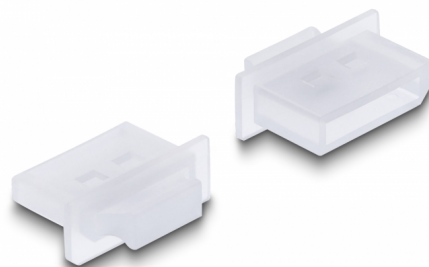

Delock Capac de praf pentru DisplayPort mamă cu mâner, 10 bucăți, culoarea transparentă

Descriere scurta

Cu ajutorul acestui capac de praf, portul mamă Delock este protejat de murdărie sau deteriorări. Utilizarea capacului de praf păstrează conectorii sensibili gata de utilizare pe termen lung, în special în medii cu mult praf și în sectorul industrial.

10 x

Nr. 64107

EAN: 4043619641079

Țara de origine: Taiwan,
Republic of ChinaPachet: Pungă din plastic
cu închidere tip fermoar

Detalii tehnice

- Capac de praf tată pentru DisplayPort mamă
- Cu mâner
- Material: PE
- Culoare: transparentă
- Dimensiunii (Lxlxl): aprox. 19,1 x 14,0 x 7,2 mm

Pachetul contine

- 10 x capace anti-praf

Imagini

Physical characteristics

Material:	PE
Lungime:	19,1 mm
Width:	14,0 mm
Height:	7,2 mm
Colour:	transparentă