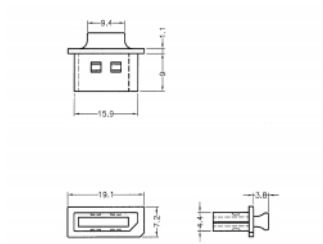

## Προδιαγραφές

- Αρσενικό κάλυμμα σκόνης για θηλυκό DisplayPort
- Με λαβή
- Υλικό: PE
- Χρώμα: διαφανές
- Διαστάσεις (ΜxΠxΥ): περ. 19,1 x 14,0 x 7,2 mm

### Physical characteristics

Υλικό:	PE
Μήκος:	19,1 mm
Width:	14,0 mm
Height:	7,2 mm
Χρώμα:	διαφανές