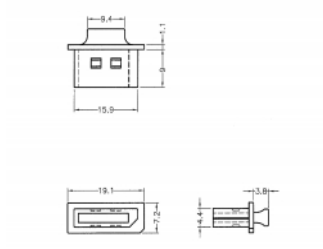

## Détails techniques

- Capot mâle pour DisplayPort femelle
- Avec prise
- Matériel : PE
- Couleur : transparent
- Dimensions (LxlxH) : env. 19,1 x 14,0 x 7,2 mm

### Physical characteristics

Matériaux:	PE
Longueur:	19,1 mm
Width:	14,0 mm
Height:	7,2 mm
Couleur:	transparent