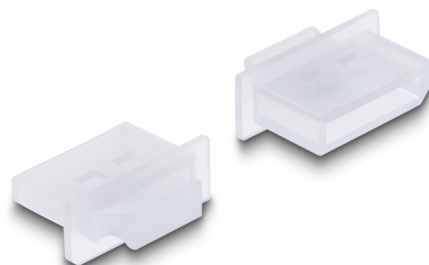

# Delock Capot noir pour DisplayPort femelle transparent prise 10 pièces

## Description

Le port femelle est protégé de la poussière et des dégâts grâce au capot Delock. L'application du capot maintient la sensibilité des connecteurs pour un usage à long terme, en particulier dans les environnements poussiéreux et dans le secteur industriel.

## Détails techniques

- Capot mâle pour DisplayPort femelle
- Avec prise
- Matériel : PE
- Couleur : transparent
- Dimensions (LxlxH) : env. 19,1 x 14,0 x 7,2 mm

### Physical characteristics

Matériaux:	PE
Longueur:	19,1 mm
Width:	14,0 mm
Height:	7,2 mm
Couleur:	transparent