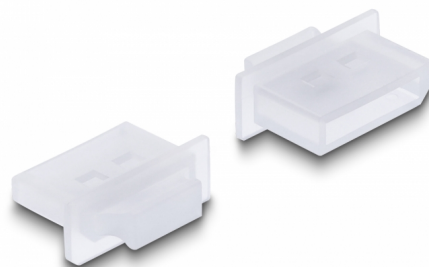

# Delock Cubierta contra Polvo para DisplayPort hembra con agarre. 10 piezas en transparente

## Descripción

Con esta cubierta antipolvo de Delock el puerto hembra está protegido de la suciedad o daños. La aplicación de la cubierta antipolvo mantiene los conectores sensibles listos para su uso a largo plazo, especialmente en ambientes polvorientos y en el sector industrial.

## Detalles técnicos

- Cubierta antipolvo macho para DisplayPort hembra
- Con agarre
- Material: PE
- Color: transparente
- Dimensiones (LxANxAL): aprox. 19,1 x 14,0 x 7,2 mm

### Physical characteristics

Material:	PE
Longitud:	19,1 mm
Width:	14,0 mm
Height:	7,2 mm
Color:	transparente