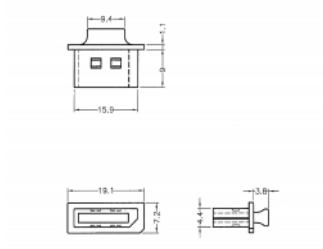

## Detalles técnicos

- Cubierta antipolvo macho para DisplayPort hembra
- Con agarre
- Material: PE
- Color: transparente
- Dimensiones (LxANxAL): aprox. 19,1 x 14,0 x 7,2 mm

### Physical characteristics

Material:	PE
Longitud:	19,1 mm
Width:	14,0 mm
Height:	7,2 mm
Color:	transparente