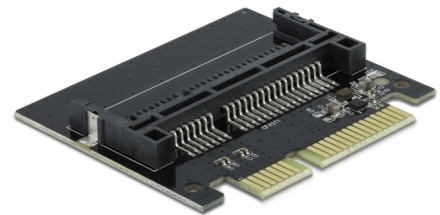

Delock SATA 22 zatični muški na CFast adapter utora

Opis

Ovaj adapter tvrtke Delock omogućava spajanje CFast memorijske kartice. Adapter će se ugraditi u kućište sustava putem SATA 22-polnog sučelja.

Idealan pribor

Ovaj artikal prikladan je kao pribor za Delockovu stanicu za priključivanje i kloniranje 64098. To omogućava korištenje i kloniranje CFast memorijskih kartica.

Predmet br. 64101

EAN: 4043619641017

Zemlja podrijetla: China

Pakiranje: Retail Box

Tehnički podaci

- Priključak:
 - 1 x 22-pinski SATA, muški
 - 1 x CFast utora
- Podržava CFast 1.0 i 2.0
- Brza zamjena
- Može se pokrenuti
- Mjere (DxŠxV): oko 51 x 45 x 5 mm

Preduvjeti sustava

- Slobodno 22-polno SATA sučelje

Sadržaj pakiranja

- Adapter

Slike

General

Funkcija:	Brza zamjena Može se pokrenuti
Supported memory card:	CFast 1.0 and 2.0

Interface

Priključak 1:	1 x 22-pinski SATA, muški
Priključak 2:	1 x CFast utor