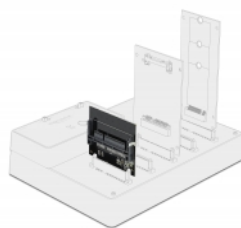

Delock SATA 22 zatični muški na CFast adapter utora

Opis

Ovaj adapter tvrtke Delock omogućava spajanje CFast memorijske kartice. Adapter će se ugraditi u kućište sustava putem SATA 22-polnog sučelja.

Idealan pribor

Pakiranje: Retail Box

Tehnički podaci

- Priključak:
 - 1 x 22-pinski SATA, muški
 - 1 x CFast utora
- Podržava CFast 1.0 i 2.0
- Brza zamjena
- Može se pokrenuti
- Mjere (DxŠxV): oko 51 x 45 x 5 mm

Preduvjeti sustava

- Slobodno 22-polno SATA sučelje

Sadržaj pakiranja

- Adapter

Slike

General

Funkcija:	Brza zamjena Može se pokrenuti
Supported memory card:	CFast 1.0 and 2.0

Interface

Priključak 1:	1 x 22-pinski SATA, muški
Priključak 2:	1 x CFast utor

Physical characteristics

Duljina:	51 mm
Width:	45 mm
Height:	5 mm