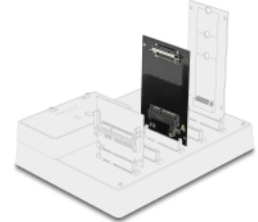

Delock SATA 22-polig hane till mSATA-spåradapter

Beskrivning

Adaptorn från Delock möjliggör anslutning av en mSATA SSD i fullstorleksformat. Adaptorn monteras internt i ditt system via ett SATA 22-stifts gränssnitt.

Specifikationer

- Anslutning:
 - 1 x SATA 22-stifts hane
 - 1 x mSATA kortplats (full storlek)
- För 3,3 V mSATA-modul
- Stöder Native Command Queuing (NCQ)
- Stödjer S.M.A.R.T.
- Stödjer TRIM
- Stödjer DevSleep
- Hot Swap
- Bootbar
- Mått (LxBxH): ca 80 x 51 x 5 mm

Systemkrav

- Ett fritt 22-stifts SATA-gränssnitt

Paketets innehåll

- Adapter

Bilder

General

Funktion:	Hot Swap Bootbar
-----------	---------------------

Interface

Kontakt 1:	1 x SATA 22-stifts hane
Kontakt 2:	1 x mSATA slot

Physical characteristics

Längd:	80 mm
Width:	51 mm
Height:	5 mm