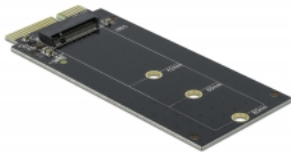

Delock SATA 22 zatični muški na M.2 kod B adapter utora

Opis

Ovaj adapter tvrtke Delock omogućava spajanje M.2 SSD u formatu 2280, 2260, 2242 i 2230. Adapter će se ugraditi u kućište sustava putem SATA 22-polnog sučelja.

Idealan pribor

Ovaj artikal prikladan je kao pribor za Delockovu stanicu za priključivanje i kloniranje 64098. Stoga se mogu koristiti i klonirati M.2 SATA SSD diskovi.

Predmet br. 64099

EAN: 4043619640997

Zemlja podrijetla: China

Pakiranje: Retail Box

Tehnički podaci

- Priključak:
 - 1 x 22-pinski SATA, muški
 - 1 x 67-polni M.2 kod B utor
- Sučelje: SATA
- Podržava M.2 module u formatima 2280, 2260, 2242 i 2230 s B ključem ili B+M ključem koji se temelji na SATA
- Maksimalna visina komponenti na modulu: 1,5 mm podržana primjena dvostrano sastavljenih modula
- Podržava Native Command Queuing (NCQ)
- Podržava S.M.A.R.T.
- Podržava TRIM
- Podržava DevSleep
- Brza zamjena
- Može se pokrenuti
- 1 x LED indikator
- Brzina prijenosa podataka do 6 Gb/s
- Mjere (DxŠxV): oko 97 x 45 x 4 mm

Preuvjeti sustava

- Slobodno 22-polno SATA sučelje

Sadržaj pakiranja

- Adapter
- Materijal za montiranje
- Izvijač

Slike

General

Funkcija:	Može se pokrenuti
Supported module:	M.2 module u formatima 2280, 2260, 2242 i 2230 s B ključem ili B+M ključem koji se temelji na SATA
Maksimalna visina komponenti na modulu:	Maksimalna visina komponenti na modulu: 1,5 mm podržana primjena dvostrano sastavljenih modula