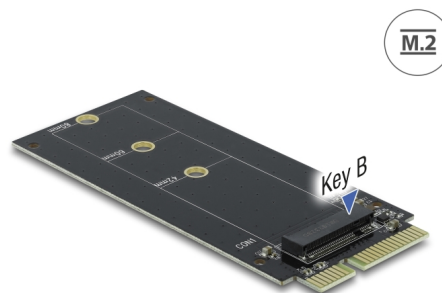

Delock SATA 22 zatični muški na M.2 kod B adapter utora

Opis

Ovaj adapter tvrtke Delock omogućava spajanje M.2 SSD u formatu 2280, 2260, 2242 i 2230. Adapter će se ugraditi u kućište sustava putem SATA 22-polnog sučelja.

Idealan pribor

Ovaj artikal prikladan je kao pribor za Delockovu stanicu za priključivanje i kloniranje 64098. Stoga se mogu koristiti i klonirati M.2 SATA SSD diskovi.

Predmet br. 64099

EAN: 4043619640997

Zemlja podrijetla: China

Pakiranje: Retail Box

Tehnički podaci

- Priključak:
 - 1 x 22-pinski SATA, muški
 - 1 x 67-polni M.2 kod B utor
- Sučelje: SATA
- Podržava M.2 module u formatima 2280, 2260, 2242 i 2230 s B ključem ili B+M ključem koji se temelji na SATA
- Maksimalna visina komponenti na modulu: 1,5 mm podržana primjena dvostrano sastavljenih modula
- Podržava Native Command Queuing (NCQ)
- Podržava S.M.A.R.T.
- Podržava TRIM
- Podržava DevSleep
- Brza zamjena
- Može se pokrenuti
- 1 x LED indikator
- Brzina prijenosa podataka do 6 Gb/s
- Mjere (DxŠxV): oko 97 x 45 x 4 mm

Interface

Priključak 1:	1 x 22-pinski SATA 6 Gb/s, muški
Priključak 2:	1 x 67-polni M.2 kod B utor

Physical characteristics

Duljina:	97 mm
Width:	45 mm
Height:	4 mm