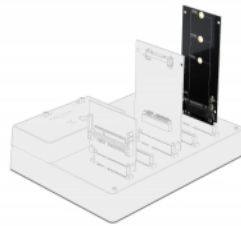

Delock SATA 22 zatični muški na M.2 kod B adapter utora

Opis

Ovaj adapter tvrtke Delock omogućava spajanje M.2 SSD u formatu 2280, 2260, 2242 i 2230. Adapter će se ugraditi u kućište sustava putem SATA 22-polnog sučelja.

Zemlja podrijetla: China

Pakiranje: Retail Box

Tehnički podaci

- Priključak:
 - 1 x 22-pinski SATA, muški
 - 1 x 67-polni M.2 kod B utor
- Sučelje: SATA
- Podržava M.2 module u formatima 2280, 2260, 2242 i 2230 s B ključem ili B+M ključem koji se temelji na SATA
- Maksimalna visina komponenti na modulu: 1,5 mm podržana primjena dvostrano sastavljenih modula
- Podržava Native Command Queuing (NCQ)
- Podržava S.M.A.R.T.
- Podržava TRIM
- Podržava DevSleep
- Brza zamjena
- Može se pokrenuti
- 1 x LED indikator
- Brzina prijenosa podataka do 6 Gb/s
- Mjere (DxŠxV): oko 97 x 45 x 4 mm

Preuvjeti sustava

- Slobodno 22-polno SATA sučelje

Sadržaj pakiranja

- Adapter
- Materijal za montiranje
- Izvijač

Slike

General

Funkcija:	Može se pokrenuti
Supported module:	M.2 module u formatima 2280, 2260, 2242 i 2230 s B ključem ili B+M ključem koji se temelji na SATA
Maksimalna visina komponenti na modulu:	Maksimalna visina komponenti na modulu: 1,5 mm podržana primjena dvostrano sastavljenih modula

Interface

Priključak 1:	1 x 22-pinski SATA 6 Gb/s, muški
Priključak 2:	1 x 67-polni M.2 kod B utor

Physical characteristics

Duljina:	97 mm
Width:	45 mm
Height:	4 mm