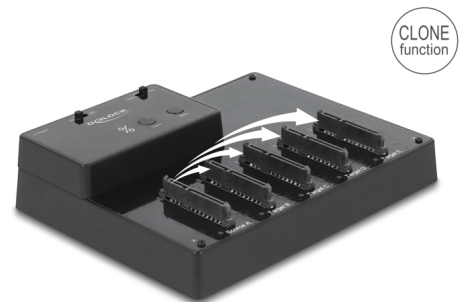

## Opis

Ova HDD / SSD priključna stanica tvrtke Delock omogućava vanjsko spajanje do pet 2.5" SATA HDD / SSD diskova preko USB sučelja, kao i jednostavnu zamjenu diskova funkcijom brze zamjene. To rješenje ne zahtijeva vanjsko kućište jer se HDD / SSD spaja izravno na priključnu jedinicu.

### Funkcija klona 1 do 4

Funkcija klona omogućava kopiranje sadržaja jednog HDD / SSD disk na jedan ili više (do četiri) drugih bez korištenja računala.

### Pribor

Uz pomoć dodatnog pribora također se može spojiti mSATA, M.2 (ključ B - SATA) ili CFast memorija na Delockovu stanicu za priključivanje i kloniranje.

## Tehnički podaci

- Priključak:
  - 5 x 22-pinski SATA 6 Gb/s, ženski
  - 1 x USB 5 Gbps Tipa-B ženski
  - 1 x priključak za istosmjerno napajanje
- Skup čipova: JMicron JMS578, JMB391
- Funkcijska tipka:
  - 1 x gumb za kloniranje