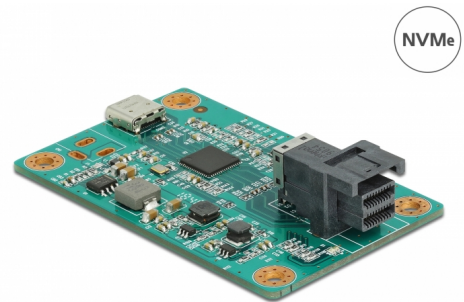

# Delock Convertor USB Type-C™ la SFF-8643

## Descriere scurta

Acest convertor de la Delock permite, de exemplu, conectarea unui U.2 NVMe SSD sau M.2 SSD, cu ajutorul cablurilor opționale, prin portul USB la computer sau laptop. Prin urmare, convertorul este cel mai potrivit ca echipament de testare.

### Acceptă USB SuperSpeed 10 Gbps

Se poate atinge o rată maximă de transfer de date până la USB 3.2 Gen 2 - 10 Gbps.

**Nr. 64093**

EAN: 4043619640935

Țara de origine: China

Pachet: Box

## Detalii tehnice

- Conectori:
  - 1 x SuperSpeed USB 10 Gbps (USB 3.2 Gen 2) USB Type-C™ mamă
  - 1 x SFF-8643 mamă
- Chipset: Asmedia ASM2362
- Acceptă NVM Express (NVMe)
- Rată de transfer a datelor de până la 10 Gbps
- Indicator cu LED pentru alimentare și acces
- Cu posibilitate de încărcare a sistemului
- Dimensiunii (LxIxI): aprox. 79 x 41 x 16 mm