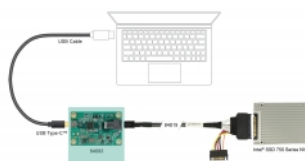

Pachetul contine

- Convertor
- Manual de utilizare

Imagini