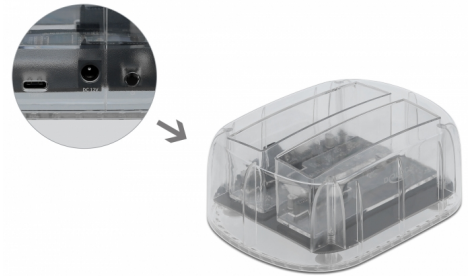

Delock USB Type-C™ Dockningsstation för 2 x SATA HDD / SSD genomskinlig

Beskrivning

Dockningsstationen från Delock möjliggör en extern anslutning av två 2.5" eller 3.5" SATA HDD eller SSD-enheter genom USB-C™-gränssnittet. Den här lösningen kräver inget externt hölje eftersom enheten kan kopplas in direkt i dockningsstationen. Den medföljande USB Type-C™ till USB Typ-A-kabeln gör det möjligt att ansluta till en ledig USB Typ-A hona-port.

Genomskinligt hölje

Det massiva, genomskinliga plasthöljet ger en invändig vy.

Artikelnummer 64090

EAN: 4043619640904

Ursprungsland: China

Paket: Retail Box

Specifikationer

- Anslutning:
 - 1 x SuperSpeed USB (USB 3.2 Gen 1) USB Type-C™ hona
 - 2 x SATA 6 Gb/s 22-stifts hona
 - 1 x DC-uttag
- Kringkretsar: JMicron JMS561U
- På / av-brytare
- För 2.5" och 3.5" SATA HDD / SSD-enheter
- Lämplig för alla SATA-enheter upp till SATA 6 Gb/s
- Dataöverföringshastighet upp till 5 Gb/s
- LED-indikator för ström och tillgång
- Genomskinligt plasthölje
- Mått (LxBxH): ca 142 x 75 x 58 mm
- Plug & Play

Strömförsörjning specifikation

- Inmatning: AC 100 ~ 240 V / 50 ~ 60 Hz / 1 A

- Utmatning: 12 V / 3 A
- Jord utsida, plus insida
- Dimensioner:
insida: ø ca. 2,0 mm
utsida: ø ca. 5,5 mm
längd: ca 10 mm

Systemkrav

Höljets material:	Plast
Kabellängd:	1 m
Längd:	142 mm
Width:	75 mm
Height:	58 mm
Färg:	transparent