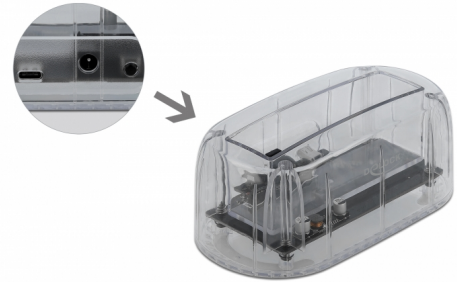

Delock Σταθμός Σύνδεσης USB Type-C™ για 1 x SATA HDD / SSD διαφανής

Περιγραφή

Αυτός ο Σταθμός Σύνδεσης της Delock επιτρέπει την εξωτερική σύνδεση ενός 2.5" ή 3.5" SATA HDD ή SSD μέσω της διεπαφής USB-C™. Αυτή η λύση δεν απαιτεί την εξωτερική περιφραξη εφόσον ο οδηγός μπορεί απλά να συνδεθεί απευθείας στον σταθμό σύνδεσης. Τα συμπεριλαμβανόμενα καλώδια USB επιτρέπουν τη σύνδεση σε μια ελεύθερη θύρα USB Τύπου-A ή USB-C™.

Διαφανές περίβλημα

Το ισχυρό, διαφανές πλαστικό περίβλημα παρέχει θέα στο εσωτερικό του κόμβου.

Αρ. προϊόντος 64089

EAN: 4043619640898

Χώρα προέλευσης: China

Συσκευασία: Retail Box

Προδιαγραφές

- Συνδετήρας:
 - 1 x SuperSpeed USB 10 Gbps (USB 3.2 Gen 2) USB Type-C™, θηλυκό
 - 1 x SATA 6 Gb/s 22 ακίδων, θηλυκό
 - 1 x βύσμα συνεχούς ρεύματος DC
- Chipset: VIA VL716
- διακόπτης Ενεργοποίησης / Απενεργοποίησης
- Για 2.5" και 3.5" SATA HDD / SSD
- Κατάλληλος για όλες τις μονάδες SATA της τάξης των SATA 6 Gb/s
- Ρυθμός μεταφοράς δεδομένων της τάξης των 6 Gb/s
- Ένδειξη LED για πρόσβαση σε ρεύμα και δεδομένα
- Διαφανές πλαστικό περίβλημα
- Διαστάσεις (ΜxΠxΥ): περ. 142 x 75 x 58 mm
- Plug & Play

Προδιαγραφή τροφοδοσίας ρεύματος

- Επιτοίχια τροφοδοσία ρεύματος

- Είσοδος: Εναλλασσόμενο ρεύμα 100 ~ 240 V / 50 ~ 60 Hz / 1 A
- Έξοδος: 12 V / 2 A
- Γείωση εξωτερικά και εσωτερικά
- Διαστάσεις:
εσωτερικά: \varnothing περ. 2,1 mm
εξωτερικά: \varnothing περ. 5,5 mm
μήκος: περίπου 10 mm

Υλικό περιβλήματος:	πλαστική
Μήκος:	142 mm
Width:	75 mm
Height:	58 mm
Χρώμα:	διαφανές