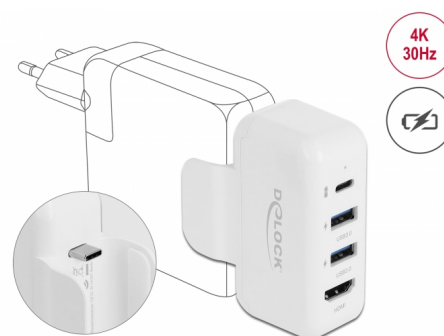

Delock Adaptador para fuente de alimentación Apple con PD y HDMI 4K

Descripción

Se puede conectar este adaptador de Delock a una fuente de alimentación de Apple, por ejemplo, el MacBook Pro, y amplía la fuente de alimentación con tres puertos USB y un puerto HDMI. Los puertos USB se pueden utilizar para cargar hasta tres dispositivos USB simultáneamente, o cuando se conectan a un portátil o a una tableta, los puertos USB Tipo-A se pueden utilizar como un concentrador USB 3.0. Se puede conectar un monitor adicional al puerto HDMI.

Número de elemento 64080

EAN: 4043619640805

Pais de origen: China

Paquete: Retail Box

Fijación firme en la fuente de alimentación

Gracias al enchufe USB Type-C™ y al soporte lateral, el adaptador tiene una sujeción firme en la fuente de alimentación.

Detalles técnicos

- Conectores:
 - 1 x USB Type-C™ macho
 - 1 x Entrega de alimentación USB Type-C™ hembra
 - 2 x USB 3.0 Tipo-A hembra - Especificación de carga de la batería BC1.2
 - 1 x HDMI-A hembra
- USB Power Delivery (PD) 3.0
- Salida:
 - Suministro de energía USB Type-C™ (PD):
 - máx. 48 vatios a 61 vatios con fuente de alimentación Apple, máx. 74 vatios a 87 vatios Fuente de alimentación Apple
 - USB Tipo-A hembra con BC1.2 5 V / 1,5 A
- Protección de sobrecarga
- Protección contra subidas de corriente
- Protección contra sobrecalentamientos
- Protección contra cortocircuitos
- Resolución máxima 3840 x 2160 @ 30 Hz (depende del sistema y del hardware conectado)
- Transferencia de señales de audio y vídeo
- 1 x Indicador LED

- Color: blanco
- Dimensiones (LxAxANxAL): aprox. 74 x 59 x 34 mm

Requisitos del sistema

- Fuente de alimentación Apple de 61, 87 o 96 vatios con USB-C™ hembra

Contenido del paquete

- Adaptador
- Cable USB-C™ macho a USB-C™ macho, longitud aprox. 1 m
- Manual del usuario