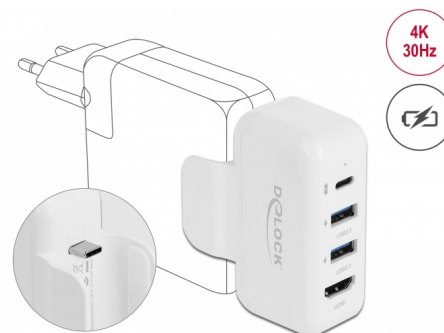

# Delock Adaptér pro napájecí zdroj Apple s rozhraními PD a HDMI 4K

## Popis

Tento adaptér značky Delock lze připojit k napájecímu zdroji Apple, jako např. k MacBook Pro a rozšiřuje schopnosti napájení o tři porty USB a o jeden port HDMI. Porty USB lze používat buďto k nabíjení tří USB zařízení současně, nebo, při připojení k laptopu nebo tabletu, lze porty USB Typu-A používat jako rozbočovač USB 3.0. K portu HDMI lze připojit další monitor.

## Napájecí zdroj pevně drží

Díky zástrčce USB Type-C™ a přídržnému kroužku na obou stranách adaptér na napájecím zdroji pevně drží.

- Barva: bílá
- Rozměry (DxŠxV): cca. 74 x 59 x 34 mm

---