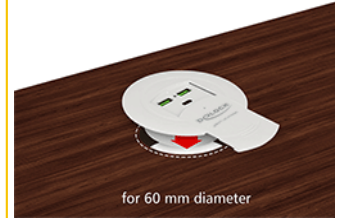

**Nr. 64065**

EAN: 4043619640652

Țara de origine: China

Pachet: Retail Box

Detalii tehnice

- Conectori:
 - 1 x USB Type-C™ mamă
 - 2 x USB Tip-A mamă
 - 1 x fișă tată de c.c. 24 V
- Ieșire:
 - Dispozitiv de alimentare cu alimentare USB Type-C™: 5 V
 - 5 V / 9 V / 12 V / 15 V / 20 V 4,3 A
 - USB Tip-A Qualcomm Quick Charge 3.0 Clasa A:
 - 3,6 ~ 6,5 V / 3 A, 9 V / 2 A, 12 V / 1,5 A
- Putere ieșire: max. 87 W total
- Diametru montare: 60 mm / 80 mm
- Adâncime montare: 25 mm
- Material: plastic
- Culoare: alb
- Dimensiuni: diametru aprox. 9,0 cm, înălțime aprox. 2,5 cm

Specificație sursă de alimentare

- Sursă de alimentare cu conector IEC-60320-C8
- Opțiunea montare pe perete
- Intrare: CA 100 ~ 240 V / 50 ~ 60 Hz / 2,0 A
- Ieșire: DC 24 V / 3,74 A
USB Tip-A Qualcomm Quick Charge 3.0 Clasa A:
3,6 ~ 6,5 V / 2,4 A, 9 V / 2 A, 12 V / 1,5 A
- Împământare la exterior, plus la interior
- Dimensiuni:
interior: ø aprox. 2,1 mm
exterior: ø aprox. 5,5 mm
lungime: aprox. 11 mm

Cerinte de sistem

- Dispozitiv cu un port USB liber

Pachetul contine

- Încărcător USB pentru montare pe masă
- Adaptor de la 80 mm la 60 mm
- Sursă de alimentare
- Cablu de alimentare, lungime aprox. 1,5 m
- Șuruburi
- Manual de utilizare

Imagini

General

Mounting type:	in-desk
Specification:	USB Power Delivery 2.0

Interface

connector:	1 x USB Type-C™ mamă 2 x USB Tip-A mamă
------------	--

Physical characteristics

Diameter:	90.0 mm
Height:	25 mm