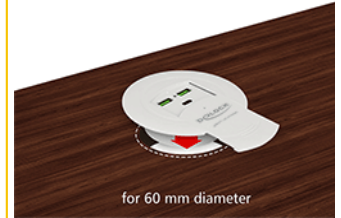

Číslo produktu 64065

EAN: 4043619640652

Země původu: China

Balení: Kartonová krabice

Technické detaily

- Konektor:
 - 1 x USB Type-C™ samice
 - 2 x USB Typ-A samice
 - 1 x DC 24 V napájecí konektor
- Výstup:
 - USB Type-C™ Power Delivery (PD):
5 V / 9 V / 12 V / 15 V / 20 V 4,3 A
 - USB Typ-A Qualcomm Quick Charge 3.0 Class A:
3,6 ~ 6,5 V / 3 A, 9 V / 2 A, 12 V / 1,5 A
- Výstupní výkon: max. 87 W celkem
- Montážní průměr: 60 mm / 80 mm
- Montážní hloubka: 25 mm
- Materiál: plast
- Barva: bílá
- Rozměry: Průměr cca. 9,0 cm, výška cca. 2,5 cm

Specifikace napájecího zdroje

- Napájení konektorem IEC-60320-C8
- Možnost zavěšení na zeď
- Vstup: AC 100 ~ 240 V / 50 ~ 60 Hz / 2,0 A
- Výstup: stejnosměrný DC 24 V / 3,74 A
USB Typ-A Qualcomm Quick Charge 3.0 Class A:
3,6 ~ 6,5 V / 2,4 A, 9 V / 2 A, 12 V / 1,5 A
- Zem vně, plus uvnitř
- Rozměry:
vnitřní: \varnothing cca. 2,1 mm
venkovní: \varnothing cca. 5,5 mm
délka: cca. 11 mm

Příslušenství

General

Mounting type:	in-desk
Specifikace:	USB Power Delivery 2.0

Interface

konektor:	1 x USB Type-C™ samice 2 x USB Typ-A samice
-----------	--

Physical characteristics

Diameter:	90.0 mm
Height:	25 mm