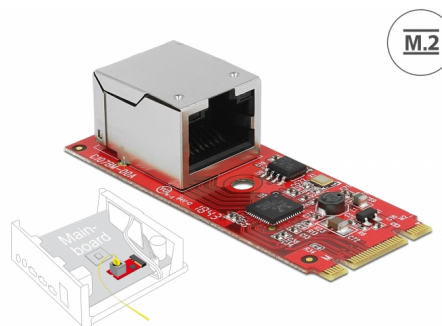

Delock Μετατροπέας M.2 Key B+M προς 1 x RJ45 θύρα Gigabit LAN οριζόντια

Περιγραφή

Αυτός ο μετατροπέας της Delock διευρύνει το σύστημα κατά μία θύρα RJ45 Gigabit LAN.

Αρ. προϊόντος 64061

EAN: 4043619640614

Χώρα προέλευσης:
Taiwan, Republic of
China

Συσκευασία: Retail Box

Προδιαγραφές

- Συνδετήρας:
 - 1 x κλειδιού B+M M.2 59 ακίδων, αρσενικό >
 - 1 x Gigabit LAN, θηλυκός σύνδεσμος RJ45
- Chipset: Realtek RTL8168E
- Διεπαφή: PCIe
- Παράγοντας μορφής: M.2 2260
- Κατάλληλο για υποδοχή M.2 μέσω κλειδιού M ή B βασισμένο σε PCIe
- Ρυθμός μεταφοράς δεδομένων:
 - Ethernet έως και 10 Mbps (Half/Full Duplex)
 - Fast Ethernet έως και 100 Mbps (Half/Full Duplex)
 - Gigabit Ethernet έως και 1000 Mbps (Half/Full Duplex)
- Συμβατός με:
 - IEEE 802.3: 10BASE-T
 - IEEE 802.3u: 100BASE-TX
 - IEEE 802.3ab: 1000BASE-T
- Υποστήριξη Auto MDI-X (αυτόματη ανίχνευση τυπικού καλωδίου δικτύου ή καλωδίου δικτύου crossover)

- Υποστηρίζει IEEE 802.3x έλεγχο πλήρους αμφίδρομης ροής
- Υποστηρίζει IEEE 802.1Q εικονικό LAN (VLAN)
- Άθροισμα ελέγχου Εκφόρτωσης Microsoft® NDIS5 (IP, TCP, UDP)
- Υποστηρίζει πλαίσια μεγάλου μεγέθους 9k
- Ένδειξη LED για την τροφοδοσία και την ενεργοποίηση
- Διαστάσεις (ΜxΠxΥ): περ. 60 x 22 x 16 mm

Interface

Συνδετήρας 1:	1 x κλειδιού B+M M.2 59 ακίδων, αρσενικό
Συνδετήρας 2:	1 x Gigabit LAN RJ45 jack

Technical characteristics

Chipset:	Realtek RTL8168E
Ρυθμός μεταφοράς δεδομένων:	Ethernet up to 10 Mbps Fast Ethernet up to 100 Mbps Gigabit Ethernet up to 1 Gbps